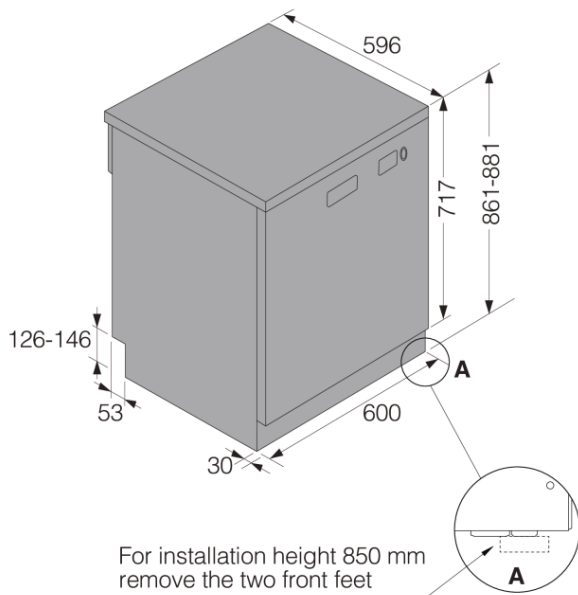

Use and flexibility

- 碗籃數量: 3
- 上層碗籃: 經典款
- 下層碗籃: 經典款
- 所需進水水壓: 0,03-1 MPa

Interaction and control

- 顯示幕: 帶有 LCD 的電子裝置
- 程式數量: 9
- 剩餘時間提示: 前面顯示

程式

- 定時選項: 定時器

Design and integration

- 高度設置: 20 mm

Safety and Maintenance

- 防漏保護
- 兒童安全鎖
- 潤乾精添加指示燈: 指示燈顯示於螢幕上
- 加鹽提示器: 加鹽提示器

- EAN 代碼: 3838782616839
- 產品編碼: 739987

Technical data

- 最大進水溫度: 70 °C
- 噪音值: 42 dB(A)re 1 pW
- 額定功率: 1150 W
- 電流: 12 amp
- 頻率: 60 Hz
- 所需進水水壓: 0,03-1 MPa
- 淨重: 63,5 公斤

Dimensions

- 寬度: 600 mm
- 高度: 861 mm
- 深度: 596 mm
- 電源線長度: 1730 mm
- 進水管長度: 163 cm
- 排水管長度: 200 cm

Logistic information

- 包裝尺寸 (寬度): 640 mm
- 包裝尺寸 (高度): 975 mm
- 包裝尺寸 (深度): 680 mm
- 毛重: 70,7 公斤
- 產品編碼: 739987
- EAN 代碼: 3838782616839