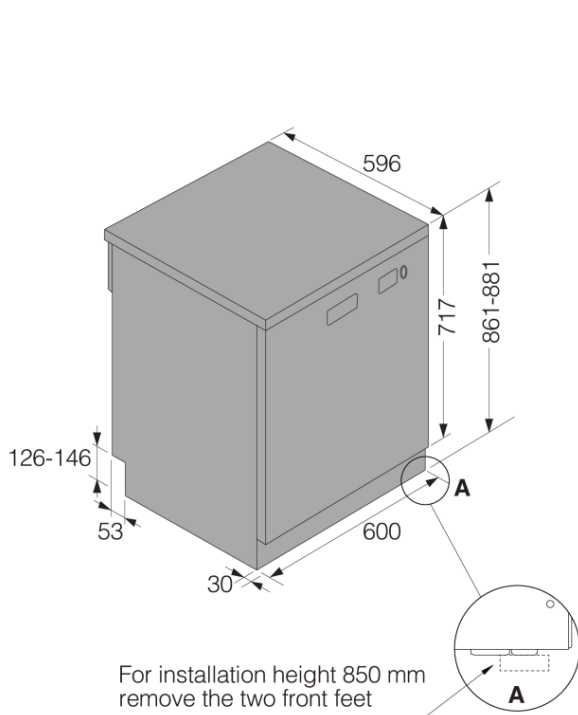

- 防漏保護
- 兒童安全鎖
- 潤乾精添加指示燈: 指示燈顯示於螢幕上
- 加鹽提示器: 加鹽提示器

- EAN 代碼: 3838782617164
- 產品編碼: 739985

Technical data

- 最大進水溫度: 70 °C
- 噪音值: 42 dB(A)re 1 pW
- 額定功率: 1150 W
- 電流: 12 amp
- 頻率: 60 Hz
- 所需進水水壓: 0,03-1 MPa
- 淨重: 64,5 公斤

Dimensions

- 寬度: 600 mm
- 高度: 861 mm
- 深度: 596 mm
- 電源線長度: 1730 mm
- 進水管長度: 163 cm
- 排水管長度: 200 cm

Logistic information

- 包裝尺寸 (寬度): 640 mm
- 包裝尺寸 (高度): 975 mm
- 包裝尺寸 (深度): 680 mm
- 毛重: 71,7 公斤
- 產品編碼: 739985
- EAN 代碼: 3838782617164