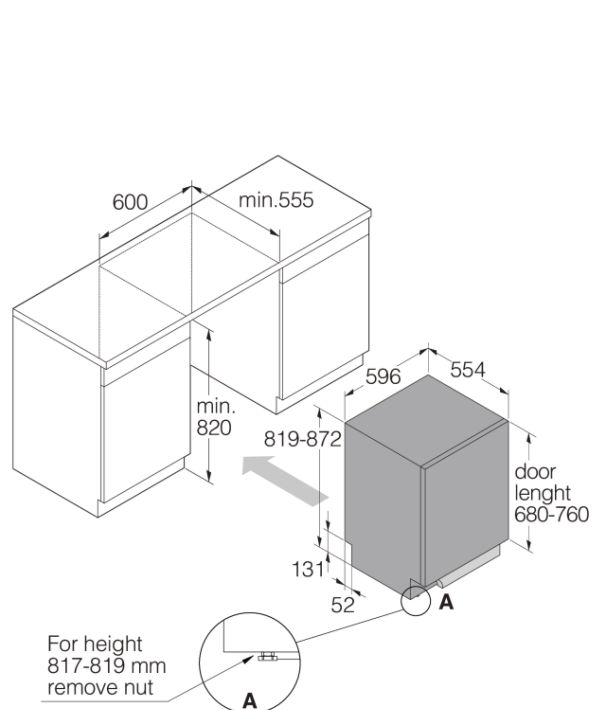

Дизайн та компонування

- Двірні пружини, що регулюються спереду
- Регулювання висоти задньої ніжки спереду
- монтажні липучки для зручності навішування дверцят
- Спрощене встановлення з інтегрованим анти-сифоном
- Розмір дверцят 680 - 760 мм
- Мін. ширина ніші: 600 мм
- Мін. висота ніші: 820 мм
- Глибина ніші (з урахуванням відстані до стіни): 560 мм
- Регулювання висоти: 53 мм

Розміри

- Ширина: 596 мм
- Висота: 819 мм
- Глибина: 554 мм
- Максимальна висота приладу: 872 мм
- Приєднувальний кабель: 1730 мм
- Глибина із відчиненими дверцятами: 1191 мм
- Довжина заливного шлангу: 163 см
- Довжина зливного шлангу: 200 см

Специфікація

- Ширина в упаковці: 640 мм
- Висота в упаковці: 890 мм
- Глибина в упаковці: 680 мм
- Вага брутто: 48 кг
- Шифр приладу: 739526
- EAN код: 3838782612824

Fully integrated dishwasher XL