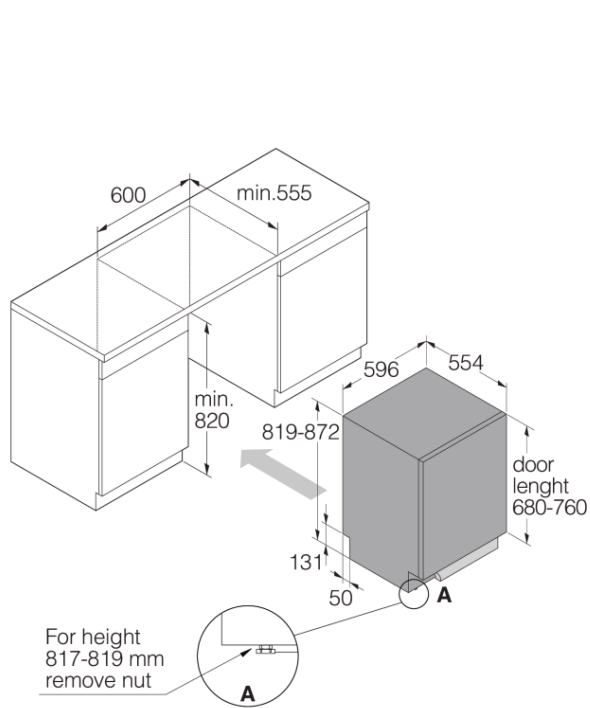

Дизайн та компонування

- Двірні пружини, що регулюються спереду
- Регулювання висоти задньої ніжки спереду
- монтажні липучки для зручності навішування дверцят
- Спрощене встановлення з інтегрованим анти-сифоном
- Розмір дверцят 680 - 760 мм
- Мін. ширина ніші: 600 мм
- Мін. висота ніші: 820 мм
- Глибина ніші (з урахуванням відстані до стіни): 560 мм
- Регулювання висоти: 53 мм

Розміри

- Ширина: 596 мм
- Висота: 819 мм
- Глибина: 554 мм
- Максимальна висота приладу: 872 мм
- Приєднувальний кабель: 1730 мм
- Глибина із відчиненими дверцятами: 1191 мм
- Довжина заливного шлангу: 163 см
- Довжина зливного шлангу: 200 см

Специфікація

- Ширина в упаковці: 640 мм
- Висота в упаковці: 890 мм
- Глибина в упаковці: 680 мм
- Вага брутто: 48 кг
- Шифр приладу: 739526
- EAN код: 3838782612824

Fully integrated dishwasher XL