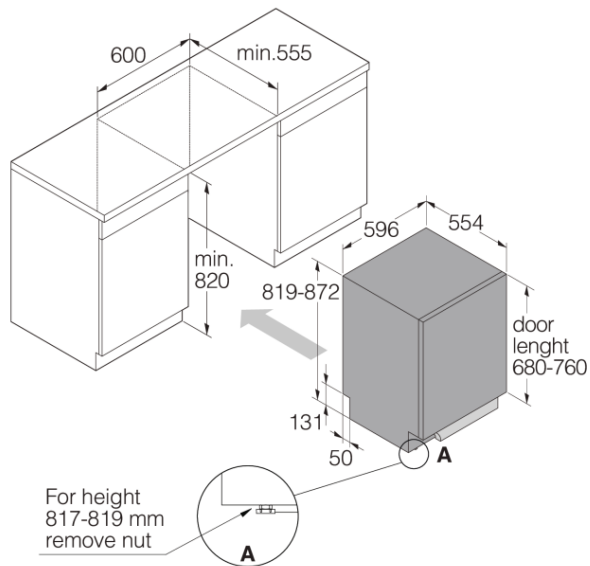

Дизайн и встраивание

- Фронтальная регулировка натяжения дверных пружин
- Задняя ножка, регулируемая спереди
- "Липучки" для удобного монтажа двери
- ErgoHeight
- Минимальная высота ниши: 600 мм
- Минимальная высота ниши: 820 мм
- Глубина (включая расстояние от стены): 560 мм
- Регулировка высоты: 53 мм

Размеры

- Ширина: 596 мм
- Высота: 819 мм
- Глубина: 554 мм
- Максимальная высота машины: 872 мм
- Длина присоединительного кабеля: 1730 мм
- Глубина с открытой дверцей: 1191 мм
- Длина заливного шланга: 163 см
- Длина сливного шланга: 200 см

Логистическая информация

- Ширина в упаковке: 640 мм
- Высота в упаковке: 890 мм
- Глубина в упаковке: 680 мм
- Вес брутто: 48 кг
- Артикул: 739526
- EAN-код: 3838782612824
- Область использования: бытовая
- Дизайн линия: Style