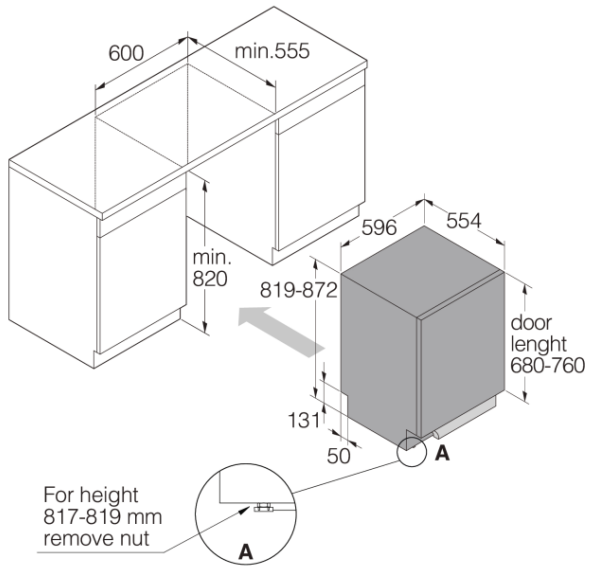

### Wymiary

- Szerokość: 596 mm
- Wysokość: 819 mm
- Głębokość: 554 mm
- Maksymalna wysokość produktu: 872 mm
- Długość kabla: 1730 mm
- Głębokość z otwartymi drzwiami: 1191 mm
- Długość węży wlotowego: 163 cm
- Długość węży wylotowego: 200 cm

### Informacje logistyczne

- Szerokość opakowania: 640 mm
- Wysokość opakowania: 890 mm
- Głębokość opakowania: 680 mm
- Waga brutto: 48 kg
- Kod urządzenia: 739526
- Kod EAN: 3838782612824
- Market: Strona domowa
- Linia wzornicza: Style