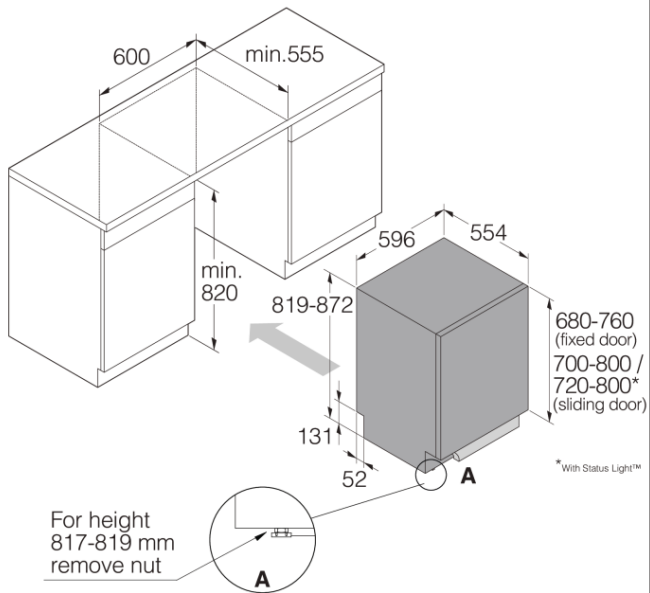

Sliding Door DW60 dishwasher XL