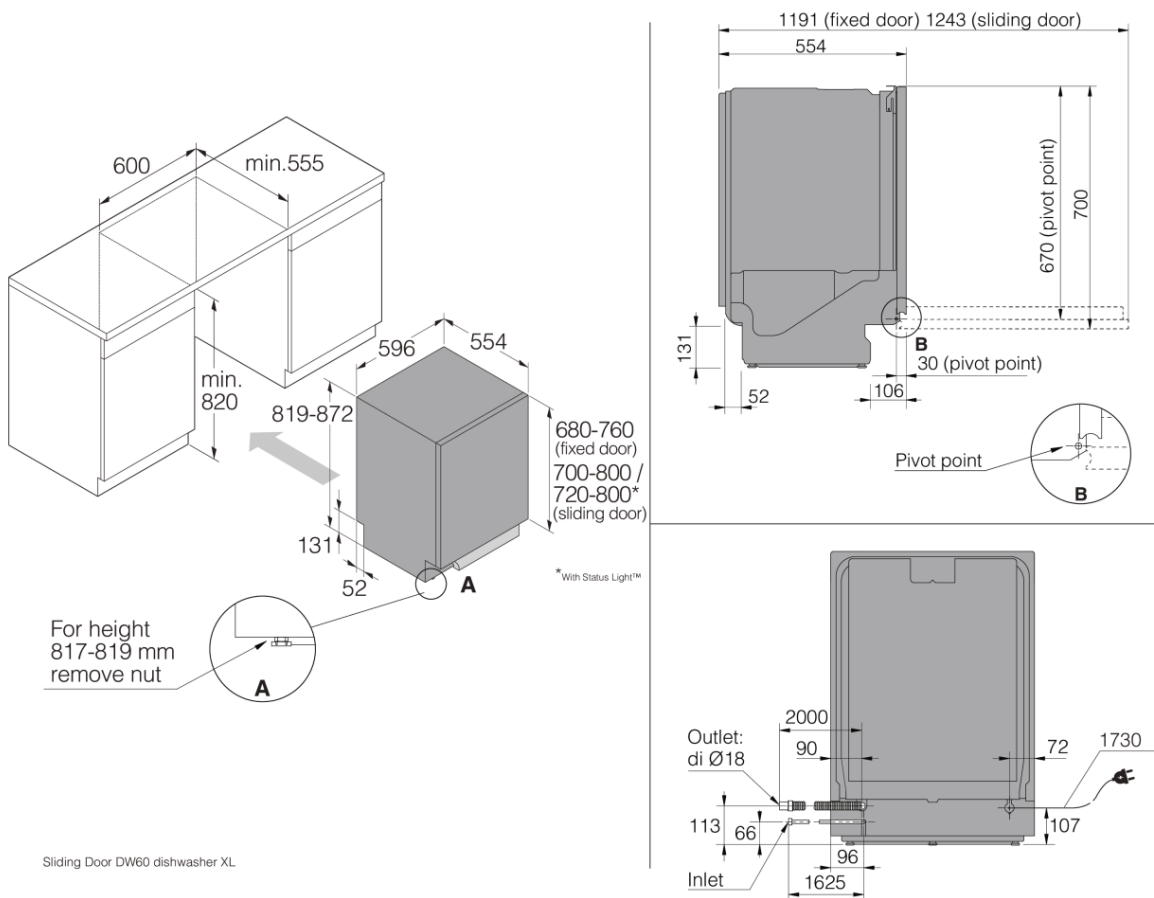

- Вага брутто: 47,5 кг
- Шифр приладу: 739525
- EAN код: 3838782614149

(Мельбурн, Австралія)
Телефон: 1300 00 2756 - Факс: 03 8551 2220
Електронна адреса:

ASKO
Inspired by Scandinavia