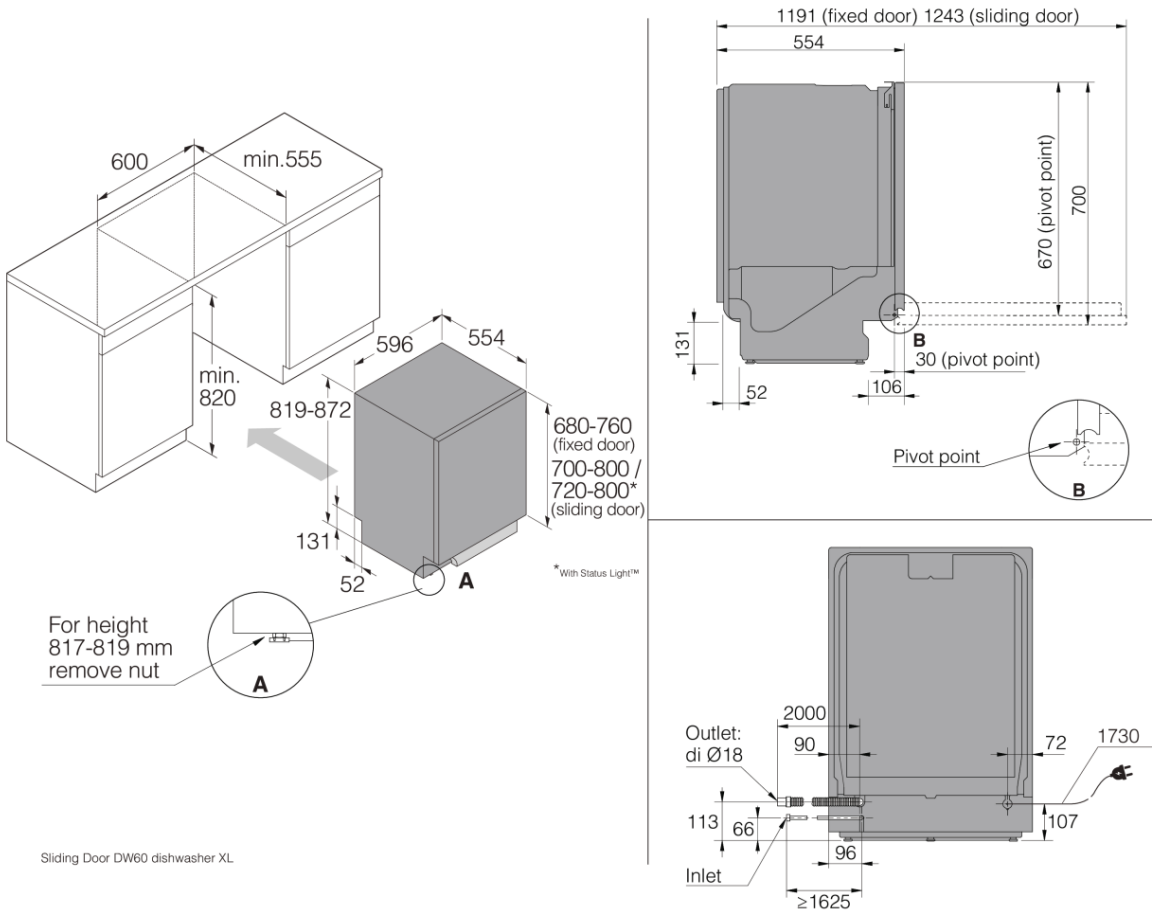

- Вага брутто: 47,5 кг
- Шифр приладу: 739525
- EAN код: 3838782614149

(Мельбурн, Австралія)
Телефон: 1300 00 2756 - Факс: 03 8551 2220
Електронна адреса:

ASKO
Inspired by Scandinavia