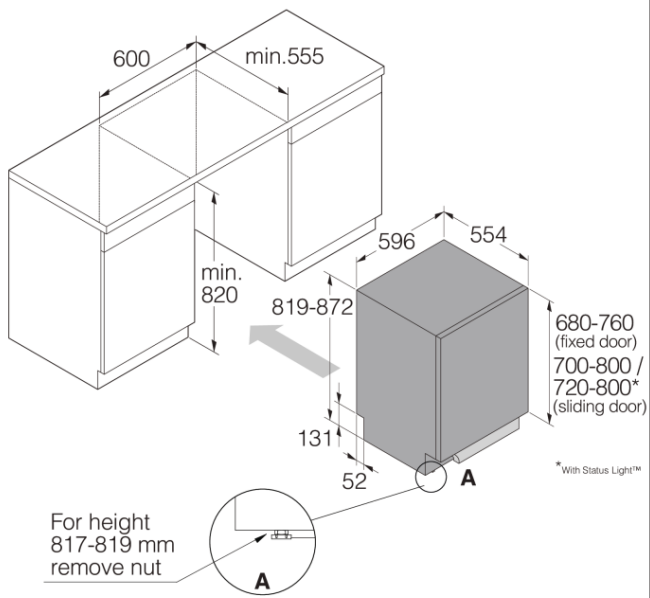

DSD746U

Полностью встраиваемая посудомоечная машина

Общее описание

Дизайн-линия: Style
Тип установки: Встраиваемый прибор
Размер: XL - 82 см
Количество корзин: 3
Стандартная загрузка: 14 стандартных комплектов посуды
Встроенная система автодозирования
Верхний лоток: Удобное изменение высоты; С телескопическими направляющими; Ручка; Съёмный
Верхняя: Exclusive
Нижняя: Exclusive
Корзина для столовых приборов

Функции, программы и режимы

- Отсрочка старта: Таймер
- Экстрагиена с УФ-технологией
- ЭКО режим
- Ускоренный режим
- Ночной режим
- Интенсивный режим
- Супер полоскание

Дизайн и встраивание

- Фронтальная регулировка натяжения дверных пружин
- Задняя ножка, регулируемая спереди
- "Липучки" для удобного монтажа двери
- Слайдерная дверца
- ErgoHeight
- Минимальная высота ниши: 600 мм
- Минимальная высота ниши: 820 мм
- Глубина (включая расстояние от стены): 560 мм
- Регулировка высоты: 53 мм

Размеры

- Ширина: 596 мм
- Высота: 819 мм
- Глубина: 554 мм
- Максимальная высота машины: 872 мм
- Длина присоединительного кабеля: 1730 мм
- Глубина с открытой дверцей: 1243 мм
- Длина заливного шланга: 163 см
- Длина сливного шланга: 200 см

Логистическая информация

- Ширина в упаковке: 640 мм
- Высота в упаковке: 890 мм
- Глубина в упаковке: 680 мм
- Вес брутто: 47,5 кг
- Артикул: 739525
- EAN-код: 3838782614149
- Область использования: бытовая
- Дизайн линия: Style