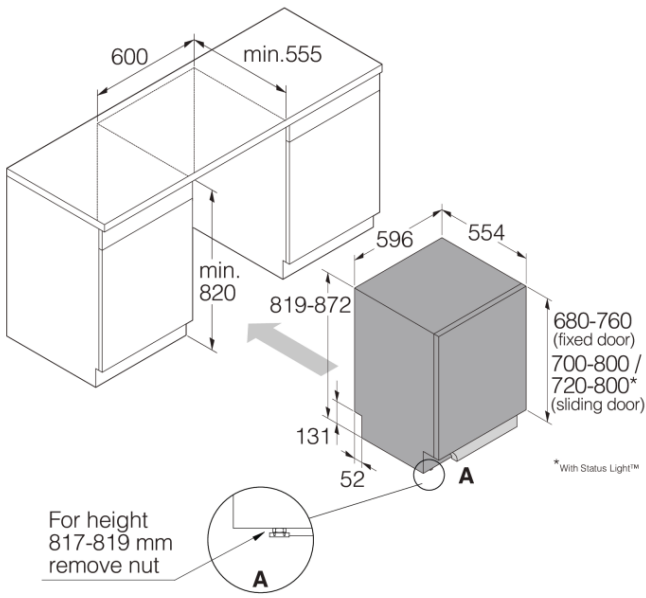

- Tryb intensywny
- Super płukanie

Projekt i integracja

- Od frontu regulowana sprężyna drzwi
- Od przedniej regulowanej tylnej nóżki
- Paski na rzep do montażu drzwi FI
- Drzwi przesuwne
- Uproszczona instalacja ze zintegrowanym zabezpieczeniem przed syfonem
- Min. wysokość wnęki: 600 mm
- Min. wysokość wnęki: 820 mm
- Głębokość (wraz z rozstawem ścian): 560 mm
- Regulacja wysokości: 53 mm

Wymiary

- Szerokość: 596 mm
- Wysokość: 819 mm
- Głębokość: 554 mm
- Maksymalna wysokość produktu: 872 mm
- Długość kabla: 1730 mm
- Głębokość z otwartymi drzwiami: 1243 mm
- Długość węża wlotowego: 163 cm
- Długość węża wylotowego: 200 cm

Informacje logistyczne

- Szerokość opakowania: 640 mm
- Wysokość opakowania: 890 mm
- Głębokość opakowania: 680 mm
- Waga brutto: 47,5 kg
- Kod urządzenia: 739525
- Kod EAN: 3838782614149
- Market: Strona domowa
- Linia wzornicza: Style