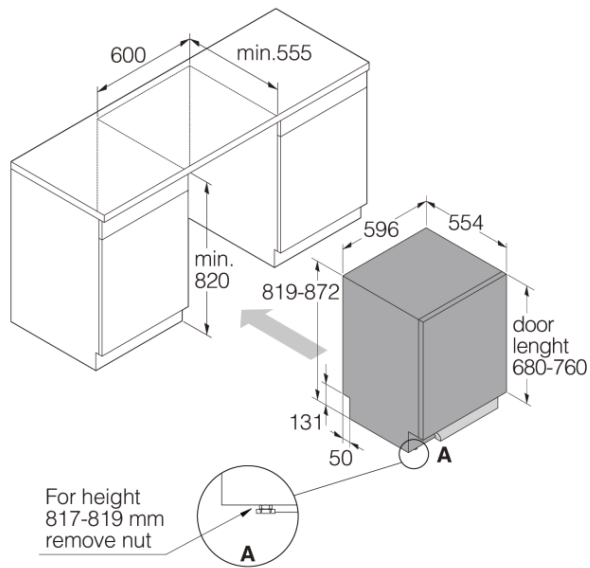

#### Mitat

- Leveys: 596 mm
- Korkeus: 819 mm
- Syvyys: 554 mm
- Laitteen maksimikorkeus: 872 mm
- Johdon pituus: 1730 mm
- Syvyys oven ollessa auki: 1191 mm
- Tulotietkun pituus: 163 cm
- Poistotietkun pituus: 200 cm

#### Kuljetustiedot

- Pakkauksen leveys: 640 mm
- Pakkauksen korkeus: 890 mm
- Pakkauksen syvyys: 680 mm
- Bruttopaino: 52 kg
- Art. numero: 739524
- EAN-koodi: 3838782612831
- Muotoilutyyppe: Kotitalouksille
- Mallisarja: Style