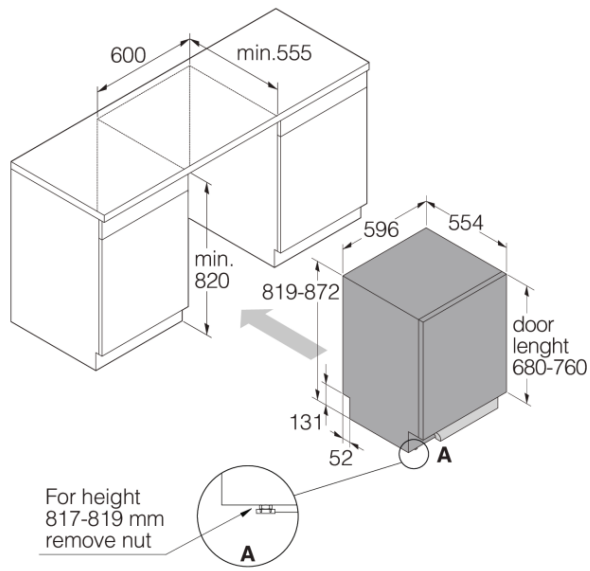

- Tehokäyttö
- Lisähuuhtelut

Muotoilu ja integraatio

- Edestä säädettävä luukun jousi
- Edestä säädettävä takajalka
- Tarranauhat
- ErgoHeight
- Asennettavan ovipanelin koko 680-760mm
- Asennusaukon minimikorkeus: 600 mm
- Asennusaukon minimikorkeus: 820 mm
- Syvyys (sisältää seinävälin): 560 mm
- Korkeus säädettävissä: 53 mm

Mitat

- Leveys: 596 mm
- Korkeus: 819 mm
- Syvyys: 554 mm
- Laitteen maksimikorkeus: 872 mm
- Johdon pituus: 1730 mm
- Syvyys oven ollessa auki: 1191 mm
- Tulotietkun pituus: 163 cm
- Poistotietkun pituus: 200 cm

Kuljetustiedot

- Pakkauksen leveys: 640 mm
- Pakkauksen korkeus: 890 mm
- Pakkauksen syvyys: 680 mm
- Bruttopaino: 52 kg
- Art. numero: 739524
- EAN-koodi: 3838782612831
- Muotoilutyyppe: Kotitalouksille
- Mallisarja: Style