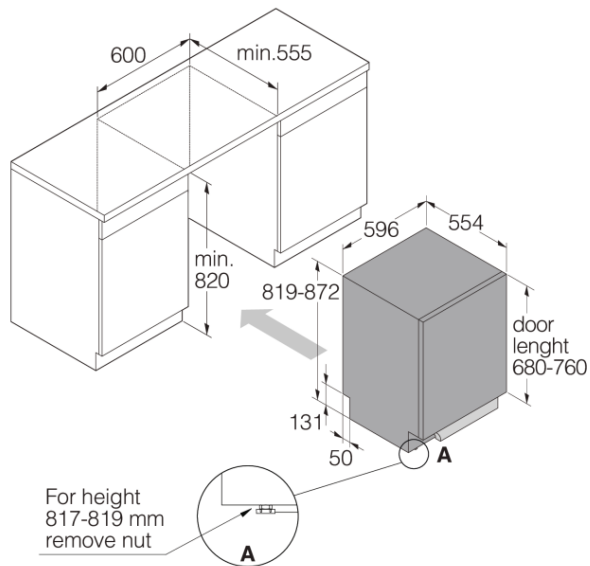

#### Дизайн и встраивание

- Фронтальная регулировка натяжения дверных пружин
- Задняя ножка, регулируемая спереди
- "Липучки" для удобного монтажа двери
- ErgoHeight
- Минимальная высота ниши: 600 мм
- Минимальная высота ниши: 820 мм
- Глубина (включая расстояние от стены): 560 мм
- Регулировка высоты: 53 мм

#### Размеры

- Ширина: 596 мм
- Высота: 819 мм
- Глубина: 554 мм
- Максимальная высота машины: 872 мм
- Длина присоединительного кабеля: 1730 мм
- Глубина с открытой дверцей: 1191 мм
- Длина заливного шланга: 163 см
- Длина сливного шланга: 200 см

#### Логистическая информация

- Ширина в упаковке: 640 мм
  - Высота в упаковке: 890 мм
  - Глубина в упаковке: 680 мм
  - Вес брутто: 48 кг
  - Артикул: 739523
  - EAN-код: 3838782605253
  - Область использования: бытовая
  - Дизайн линия: Style
-