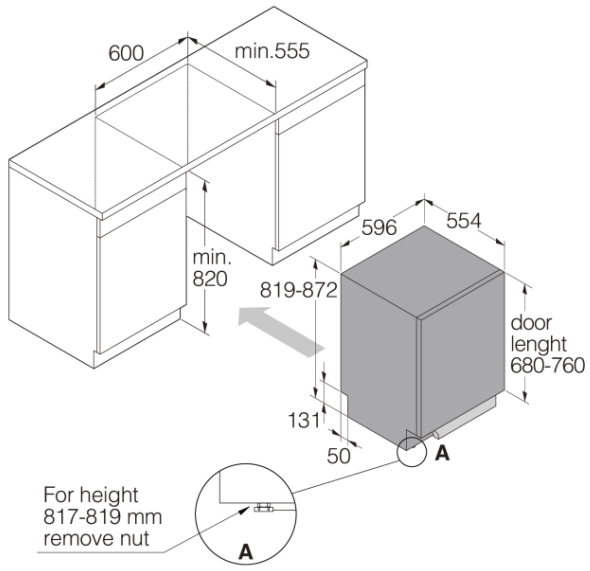

- Tryb nocny
- Tryb intensywny
- Super płukanie

Projekt i integracja

- Od frontu regulowana sprężyna drzwi
- Od przedniej regulowanej tylnej nóżki
- Paski na rzep do montażu drzwi FI
- Uproszczona instalacja ze zintegrowanym zabezpieczeniem przed syfonem
- Niestandardowy rozmiar drzwi 680-760mm
- Min. wysokość wnęki: 600 mm
- Min. wysokość wnęki: 820 mm
- Głębokość (wraz z rozstawem ścian): 560 mm
- Regulacja wysokości: 53 mm

Bezpieczeństwo i konserwacja

- AquaSafe™
- Kid Safe™ - panel
- Wskaźnik nablyszczacza: Powiadomienie na wyświetlaczu
- Wskaźnik soli: Wskaźnik soli

Dane techniczne

- Ciepła lub zimna woda - 3/4
- Maks. temperatura dopływającej wody: 70 °C
- Poziom hałasu: 39 dB(A)re 1 pW
- Czas trwania programu Eco: 195 min
- Zużycie energii na cykl dla programu Eco 40-60°C: 0,64 kWh
- Zużycie wody na cykl dla programu Eco: 9,2 L
- Zużycie w trybie Standby: 0,49 W
- Klasa energetyczna: B
- Typ wtyczki: europejska
- Moc znamionowa: 1900 W
- Ilość faz: 1
- Bezpiecznik: 10 amp
- Częstotliwość zasilania: 50 Hz
- Wymagane ciśnienie wody na wlocie: 0,03-1 MPa
- Masa urządzenia: 45 kg
- Klasa Głośności: B
- Opóźnienie staru: 3,99 W
- Tryb gotowości sieciowej: 1,99 W
- Zużycie energii na 100 cykli: 64 kWh

Wymiary

- Szerokość: 596 mm
- Wysokość: 819 mm
- Głębokość: 554 mm
- Maksymalna wysokość produktu: 872 mm
- Długość kabla: 1730 mm
- Głębokość z otwartymi drzwiami: 1191 mm
- Długość węża wlotowego: 163 cm
- Długość węża wylotowego: 200 cm

Informacje logistyczne

- Szerokość opakowania: 640 mm
- Wysokość opakowania: 890 mm
- Głębokość opakowania: 680 mm
- Waga brutto: 48 kg
- Kod urządzenia: 739523
- Kod EAN: 3838782605253
- Market: Strona domowa
- Linia wzornicza: Style