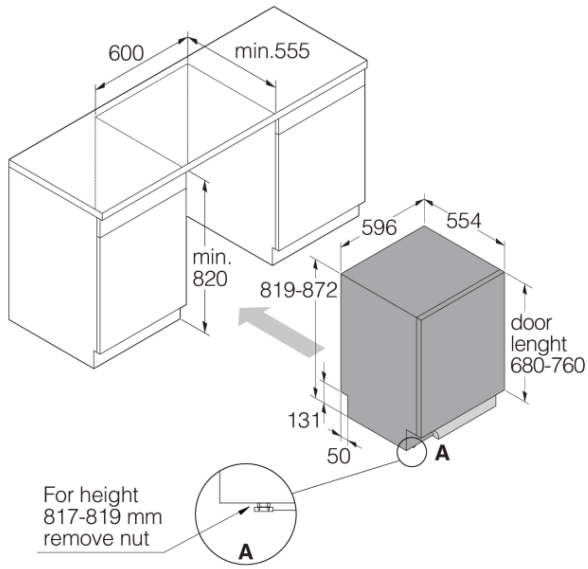

### Descrizione generale

Linea di prodotto: Style  
Tipo di installazione: Da incasso  
Dimensioni: XL, 82 cm  
Numero di cesti: 3  
Numero di coperti: 14 coperti  
Cesto superiore: Esclusivo - completamente flessibile con file di denti reclinabili e Light Lock per oggetti leggeri  
Tipo di cesto inferiore: Esclusivo - completamente flessibile con file di denti reclinabili e supporto per vasetti/bottiglie  
Cestello portaposate estraibile per semplificare lo scarico

#### Dimensioni

- Larghezza: 596 mm
- Altezza: 819 mm
- Profondità: 554 mm
- Massima altezza prodotto: 872 mm
- Lunghezza cavo elettrico: 1730 mm
- Profondità con porta aperta: 1191 mm
- Lunghezza tubo ingresso acqua: 163 cm
- Lunghezza tubo flusso in uscita: 200 cm

#### Informazioni logistiche

- Larghezza del prodotto imballato: 640 mm
- Altezza del prodotto imballato: 890 mm
- Profondità del prodotto imballato: 680 mm
- Peso lordo: 48 kg
- Codice prodotto: 739523
- Codice EAN: 3838782605253
- Mercato: Domestico
- Gamma: Style