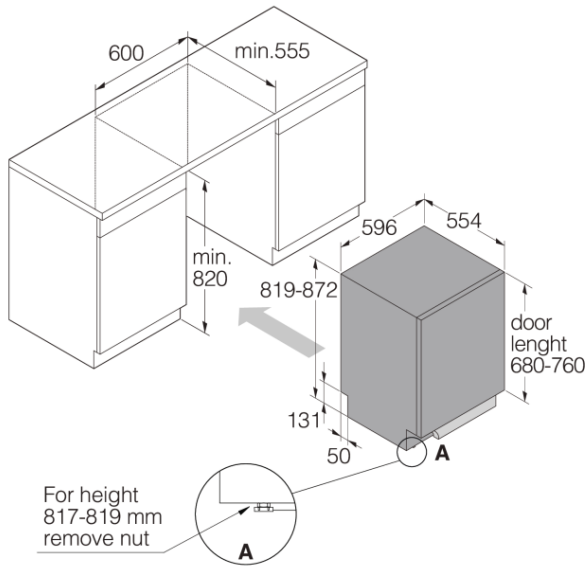

Projekt i integracja

- Od frontu regulowana sprężyna drzwi
- Od przedniej regulowanej tylnej nóżki
- Paski na rzep do montażu drzwi FI
- Uproszczona instalacja ze zintegrowanym zabezpieczeniem przed syfonem
- Niestandardowy rozmiar drzwi 680-760mm
- Min. wysokość wnęki: 600 mm
- Min. wysokość wnęki: 820 mm
- Głębokość (wraz z rozstawem ścian): 560 mm
- Regulacja wysokości: 53 mm

Bezpieczeństwo i konserwacja

- AquaSafe™
- Kid Safe™ - panel
- Wskaźnik nablyszczacza: Powiadomienie na wyświetlaczu
- Wskaźnik soli: Wskaźnik soli

Dane techniczne

- Ciepła lub zimna woda - 3/4
- Maks. temperatura dopływającej wody: 70 °C
- Poziomy hałasu: 39 dB(A)re 1 pW
- Czas trwania programu Eco: 195 min
- Zużycie energii na cykl dla programu Eco 40-60°C: 0,64 kWh
- Zużycie wody na cykl dla programu Eco: 9,2 L
- Zużycie w trybie Standby: 0,49 W
- Klasa energetyczna: B
- Typ wtyczki: europejska
- Moc znamionowa: 1900 W
- Ilość faz: 1
- Bezpiecznik: 10 amp
- Częstotliwość zasilania: 50 Hz
- Wymagane ciśnienie wody na wlocie: 0,03-1 MPa
- Masa urządzenia: 45 kg
- Klasa Głośności: B
- Opóźnienie staru: 3,99 W
- Tryb gotowości sieciowej: 1,99 W
- Zużycie energii na 100 cykli: 64 kWh

Wymiary

- Szerokość: 596 mm
- Wysokość: 819 mm
- Głębokość: 554 mm
- Maksymalna wysokość produktu: 872 mm
- Długość kabla: 1730 mm
- Głębokość z otwartymi drzwiami: 1191 mm
- Długość węża wlotowego: 163 cm
- Długość węża wylotowego: 200 cm

Informacje logistyczne

- Szerokość opakowania: 640 mm
- Wysokość opakowania: 890 mm
- Głębokość opakowania: 680 mm
- Waga brutto: 48 kg
- Kod urządzenia: 739523
- Kod EAN: 3838782605253
- Market: Strona domowa
- Linia wzornicza: Style