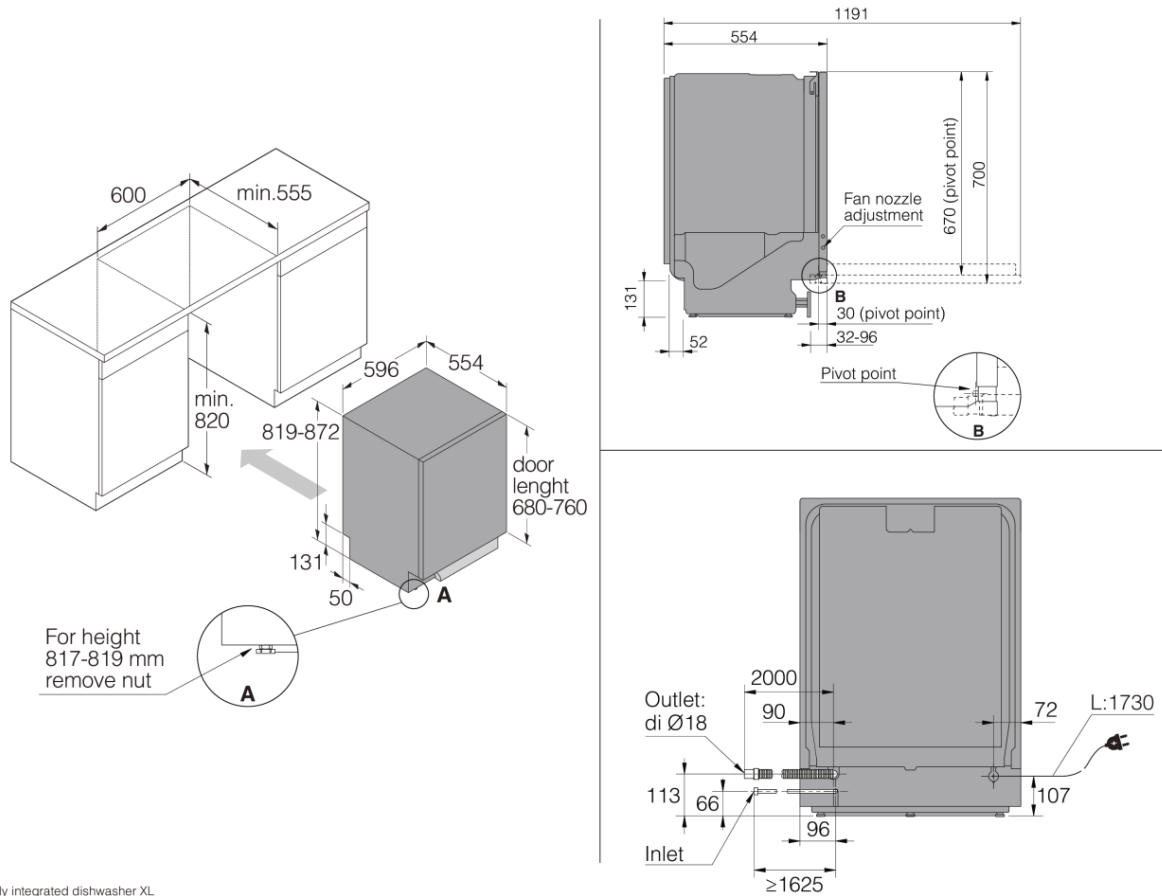

Functions, programs and modes

- Odloženie štartu: Funkcia časovača
- ExtraHygiene s UV technológiou

Design and integration

- Hĺbka (vrátane vzdialenosti od steny): 560 mm
- Možnosť nastavenia výšky: 53 mm

Dimensions

- Šírka: 596 mm

- Výška: 819 mm
- Hĺbka: 554 mm
- Dĺžka pripájacieho kábla: 1730 mm
- Hĺbka s otvorenými dvierkami: 1191 mm
- Dĺžka prívodnej hadice: 163 cm
- Dĺžka odpadovej hadice: 200 cm

Logistic information

- Rozmer balenia (šírka): 640 mm
- Rozmer balenia (výška): 890 mm
- Rozmer balenia (hĺbka): 680 mm
- Brutto hmotnosť: 48 kg
- Kód produktu: 739523
- EAN kód: 3838782605253

Fully integrated dishwasher XL