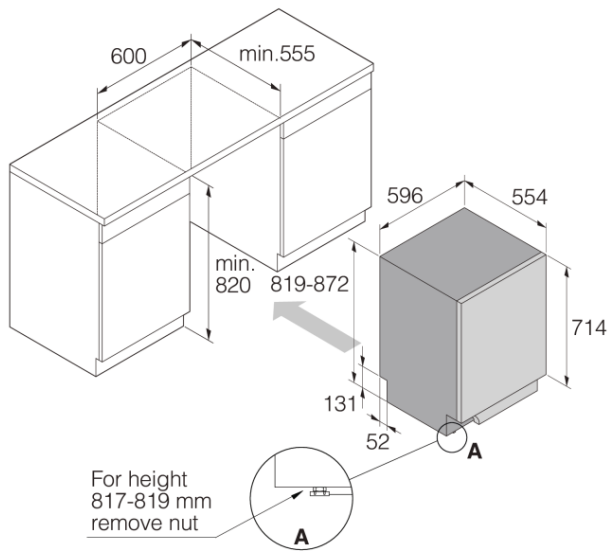

Projekt i integracja

- Od przedniej regulowanej tylnej nóżki
- Uproszczona instalacja ze zintegrowanym zabezpieczeniem przed syfonem
- Min. wysokość wnęki: 600 mm
- Min. wysokość wnęki: 820 mm
- Głębokość (wraz z rozstawem ścian): 560 mm
- Regulacja wysokości: 53 mm
- Możliwa regulacja stopki: 30-94/0

Wymiary

- Szerokość: 596 mm
- Wysokość: 819 mm
- Głębokość: 554 mm
- Maksymalna wysokość produktu: 872 mm
- Długość kabla: 1730 mm
- Głębokość z otwartymi drzwiami: 1191 mm
- Długość węży wlotowego: 163 cm
- Długość węży wylotowego: 200 cm

Informacje logistyczne

- Szerokość opakowania: 640 mm
- Wysokość opakowania: 890 mm
- Głębokość opakowania: 680 mm
- Waga brutto: 49 kg
- Kod urządzenia: 739522
- Kod EAN: 3838782612817
- Market: Strona domowa
- Linia wzornicza: Style