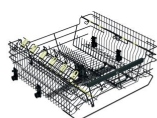

DBI746MIQ.BS

Ogólny opis

Linia produktów: Styl
Rodzaj montażu: Wbudowany pod blatem roboczym
Ilość koszy: 3
Ilość kompletów naczyń: 14 kompletów naczyń
Zintegrowany automatyczny system dozowania
Typ górnego kosza: Ekskluzywny - w pełni elastyczny ze składanymi rzędami kołków i Light Lock™ dla lekkich przedmiotów
Typ dolnego kosza: Ekskluzywny - w pełni elastyczny ze składanymi rzędami szpilek i uchwytem na wazon/butelkę
Wyjmowany kosz na sztućce ułatwiający rozładunek

6499 zł

Budowa i wydajność

- Spawany pojemnik ze stali nierdzewnej
- Zewnętrzny pływak-wykrywa wyciek wody na podstawie
- Stand by ochrona wody
- Pompa spustowa zapobiegająca blokowaniu
- 8 Steel™ — 8 najważniejszych części z wytrzymałej stali nierdzewnej
- Przepływowy ogrzewacz wody
- SCS - Super System Czyszczący™
- Czujnik Sensi Clean™ — mierzy poziom zabrudzenia
- Automatyczny zmiękczac wody dla lepszej wydajności prania
- Liczba ramion natryskowych: 2
- Liczba stref zraszania: 10
- Twin Tubes™ - oddzielna strefa natrysku dla środkowego kosza
- TotalDry – automatyczne otwieranie drzwi
- Strefa mocy sztućców - dodatkowa moc zmywania dla kosza na sztućce

Wykorzystanie i elastyczność