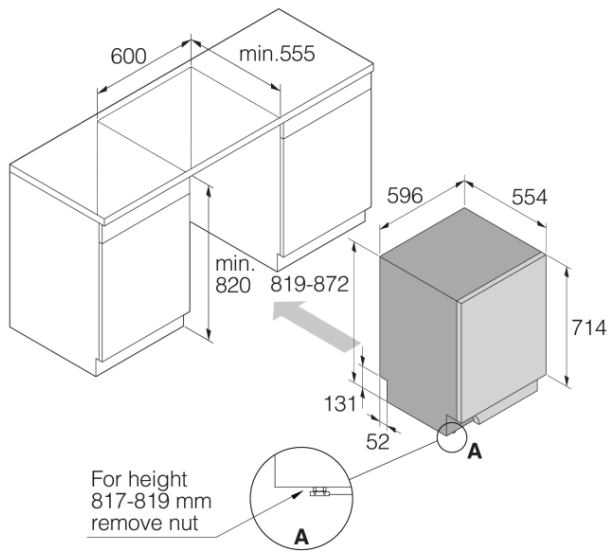

#### **Mitat**

- Leveys: 596 mm
- Korkeus: 819 mm
- Syvyys: 554 mm
- Laitteen maksimikorkeus: 872 mm
- Johdon pituus: 1730 mm
- Syvyys oven ollessa auki: 1191 mm
- Tuloletkun pituus: 163 cm
- Poistoletkun pituus: 200 cm

#### **Kuljetustiedot**

- Pakkauksen leveys: 640 mm
- Pakkauksen korkeus: 890 mm
- Pakkauksen syvyys: 680 mm
- Bruttopaino: 49 kg
- Art. numero: 739522
- EAN-koodi: 3838782612817
- Muotoilutyyppe: Kotitalouksille
- Mallisarja: Style