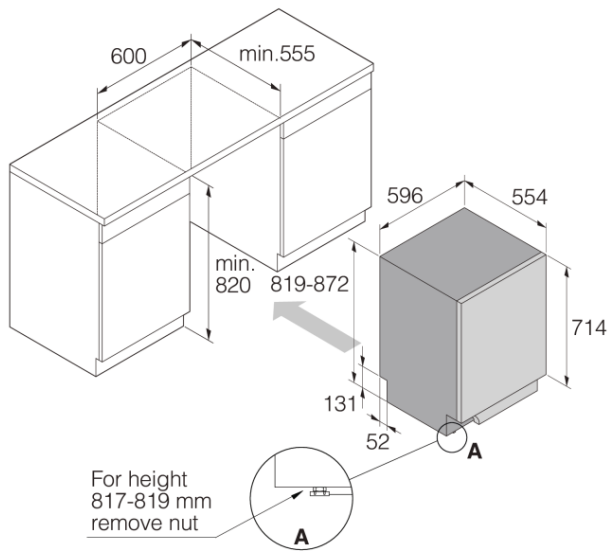

#### Wymiary

- Szerokość: 596 mm
- Wysokość: 819 mm
- Głębokość: 554 mm
- Maksymalna wysokość produktu: 872 mm
- Długość kabla: 1730 mm
- Głębokość z otwartymi drzwiami: 1191 mm
- Długość węża wlotowego: 163 cm
- Długość węża wylotowego: 200 cm

#### Informacje logistyczne

- Szerokość opakowania: 640 mm
- Wysokość opakowania: 890 mm
- Głębokość opakowania: 680 mm
- Waga brutto: 49 kg
- Kod urządzenia: 739522
- Kod EAN: 3838782612817
- Market: Strona domowa
- Linia wzornicza: Style