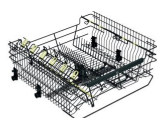

Wykorzystanie i elastyczność

- Ilość kompletów naczyń: 14 kompletów naczyń
- Ilość koszy: 3
- Typ górnego kosza: Ekskluzywny - w pełni elastyczny ze składanymi rzędami kółków i Light Lock™ dla lekkich przedmiotów
- System górnego kosza: Z możliwością dostosowania wysokości
- China Guard — chroni delikatny ładunek przed obracającym się ramieniem natryskowym
- Typ dolnego kosza: Ekskluzywny - w pełni elastyczny ze składanymi rzędami szpilek i uchwytem na wazon/butelkę
- Uchwyt na wazon i butelkę umieszczony nad dyszą Jet Spray™
- Gęste okablowanie kosza w górnym i dolnym koszu
- Wymowany kosz na sztućce ułatwiający rozładunek
- Wewnętrzne oświetlenie LED
- Wymagane ciśnienie wody na wlocie: 0,03-1 MPa

Programy, opcje i tryby

- Opóźniony start: Do 24 godzin
- Tryb zielony
- Tryb prędkości
- Tryb nocny
- Tryb intensywny
- Super płukanie

Projekt i integracja

- Od przedniej regulowanej tylnej nóżki
- Uproszczona instalacja ze zintegrowanym zabezpieczeniem przed syfonem
- Min. wysokość wnęki: 600 mm