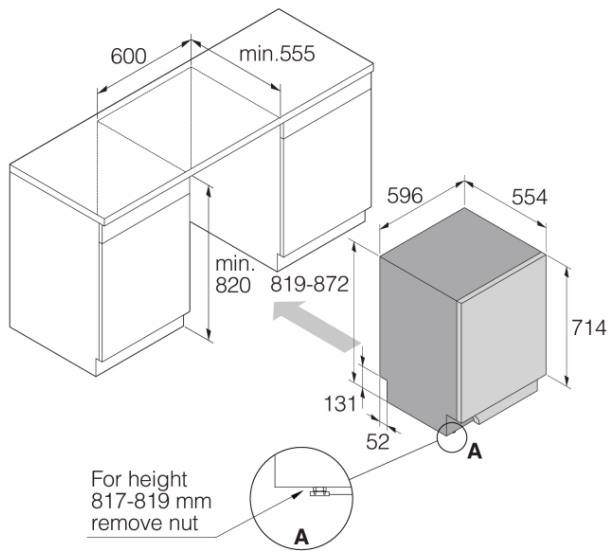

- Min. wysokość wnętrza: 820 mm
- Głębokość (wraz z rozstawem ścian): 560 mm
- Regulacja wysokości: 53 mm
- Możliwa regulacja stopki: 30-94/0

Bezpieczeństwo i konserwacja

- AquaSafe™
- Kid Safe™ - panel
- Wskaźnik nablyszczacza: Powiadomienie na wyświetlaczu
- Wskaźnik soli: Wskaźnik soli

Wymiary

- Szerokość: 596 mm
- Wysokość: 819 mm
- Głębokość: 554 mm
- Maksymalna wysokość produktu: 872 mm
- Długość kabla: 1730 mm
- Głębokość z otwartymi drzwiami: 1191 mm
- Długość węża wlotowego: 163 cm
- Długość węża wylotowego: 200 cm

Informacje logistyczne

- Szerokość opakowania: 640 mm
- Wysokość opakowania: 890 mm
- Głębokość opakowania: 680 mm
- Waga brutto: 49 kg
- Kod urządzenia: 739521
- Kod EAN: 3838782582660
- Market: Strona domowa
- Linia wzornicza: Style