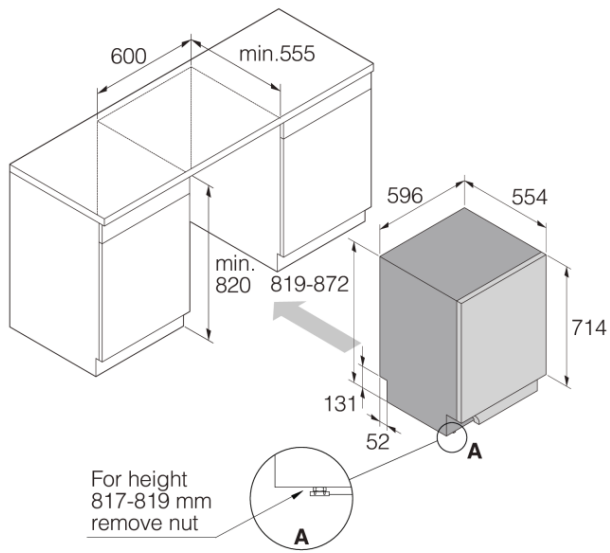

#### **Mitat**

- Leveys: 596 mm
- Korkeus: 819 mm
- Syvyys: 554 mm
- Laitteen maksimikorkeus: 872 mm
- Johdon pituus: 1730 mm
- Syvyys oven ollessa auki: 1191 mm
- Tuloletkun pituus: 163 cm
- Poistoletkun pituus: 200 cm

#### **Kuljetustiedot**

- Pakkauksen leveys: 640 mm
- Pakkauksen korkeus: 890 mm
- Pakkauksen syvyys: 680 mm
- Bruttopaino: 50,5 kg
- Art. numero: 739520
- EAN-koodi: 3838782615474
- Muotoilutyypin: Kotitalouksille
- Mallisarja: Style