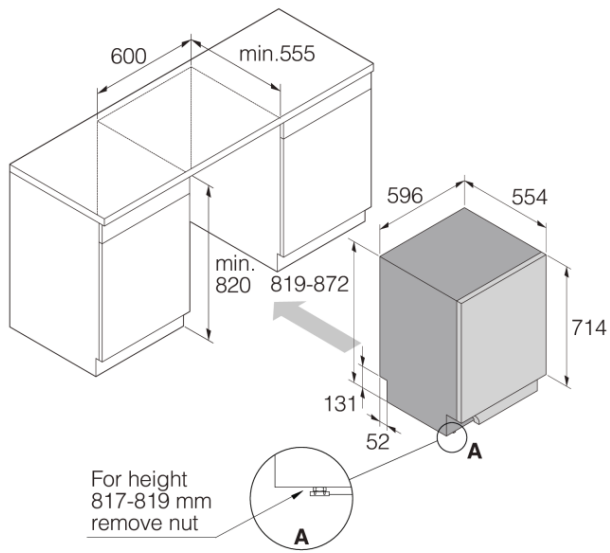

- Intensive funksjon
- Superskylling

Design og tilpasning

- Bakre føtter kan justeres fra fronten
- ErgoHeight
- Min. nichebredde : 600 mm
- Min. nichehøyde: 820 mm
- Dybde (inkl. veggavstand) : 560 mm
- Innstillbar høyde: 53 mm
- Justerbar sokkel: 30-94/0

Dimensjoner

- Bredder: 596 mm
- Høyde: 819 mm
- Dybde: 554 mm
- Produktets max. høyde: 872 mm
- Ledningslengde: 1730 mm
- Dybde når døren er åpen: 1191 mm
- Lengde på inntaksslange: 163 cm
- Lengde på avløpsslange: 200 cm

Logistisk informasjon

- Emballasje bredde: 640 mm
- Emballasje høyde: 890 mm
- Emballasje dybde: 680 mm
- Bruttovekt: 50,5 kg
- Varenr.: 739520
- EAN kode: 3838782615474
- Design type: Husholdningsprodukt
- Design: Style