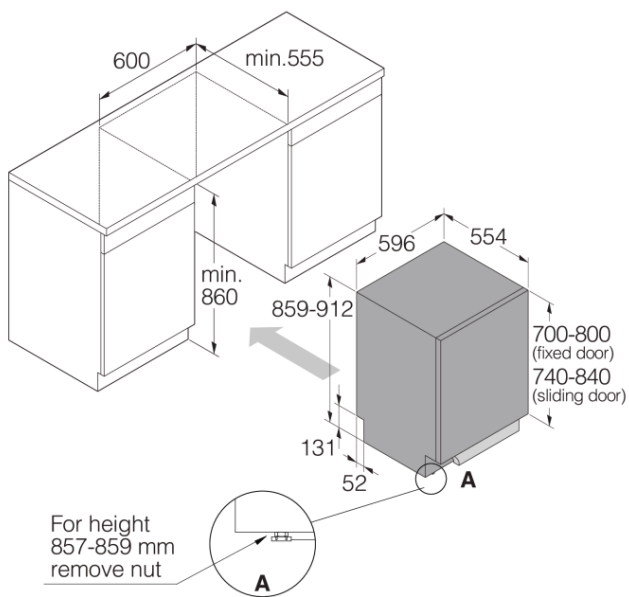

Розміри

- Ширина: 596 мм
- Висота: 859 мм
- Глибина: 554 мм
- Максимальна висота приладу: 912 мм
- Приєднувальний кабель: 1730 мм
- Глибина із відчиненими дверцятами: 1283 мм
- Довжина заливного шлангу: 163 см
- Довжина зливного шлангу: 200 см

Специфікація

- Ширина в упаковці: 640 мм
 - Висота в упаковці: 930 мм
 - Глибина в упаковці: 680 мм
 - Вага брутто: 46,3 кг
 - Шифр приладу: 739512
 - EAN код: 3838782613401
-

Sliding Door DW60 dishwasher XXL