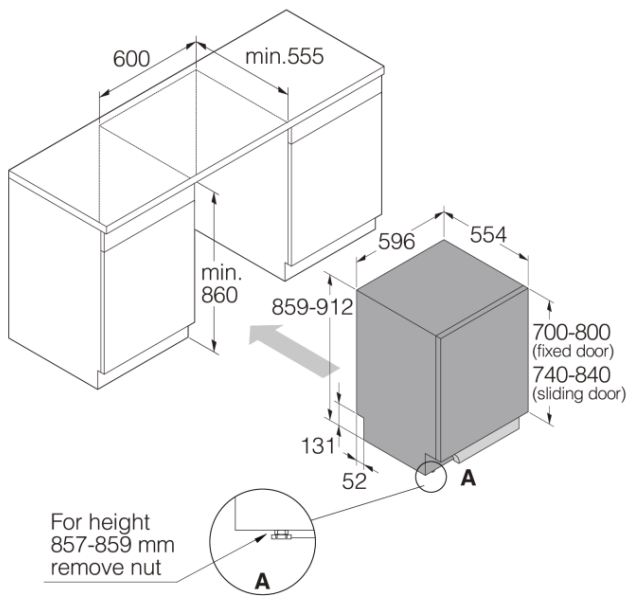

-
- EAN код: 3838782613401
 - Шифр приладу: 739512

Технічні характеристики

- Холодна чи гаряча вода - 3/4"
- Максимальна температура подачі води: 70 °C
- Рівень шуму: 40 дБ(А)
- Тривалість стандартного циклу миття: 195 хв.
- Споживання електроенергії, кВт/рік: 184 кВт
- Споживання електроенергії: 0,64 кВт
- Споживання води на рік (л): 2576 л
- Споживання води: 9,2 л
- Споживання електроенергії у режимі очікування: 0,49 Вт
- Споживання електроенергії у режимі очікування: 0,49 Вт
- Клас енергоспоживання: A+++
- Штекер для розетки: Євро
- Приєднувальна потужність: 1900 Вт
- Кількість фаз: 1
- Сила струму: 10 А
- Частота: 50 Hz
- Необхідний тиск води при заливанні: 0,03-1 МПа
- Вага нетто: 43 кг

Розміри

- Ширина: 596 мм
- Висота: 859 мм
- Глибина: 554 мм
- Максимальна висота приладу: 912 мм
- Приєднувальний кабель: 1730 мм
- Глибина із відчиненими дверцятами: 1283 мм
- Довжина заливного шлангу: 163 см
- Довжина зливного шлангу: 200 см

Специфікація

- Ширина в упаковці: 640 мм
 - Висота в упаковці: 930 мм
 - Глибина в упаковці: 680 мм
 - Вага брутто: 46,3 кг
 - Шифр приладу: 739512
 - EAN код: 3838782613401
-

Sliding Door DW60 dishwasher XXL