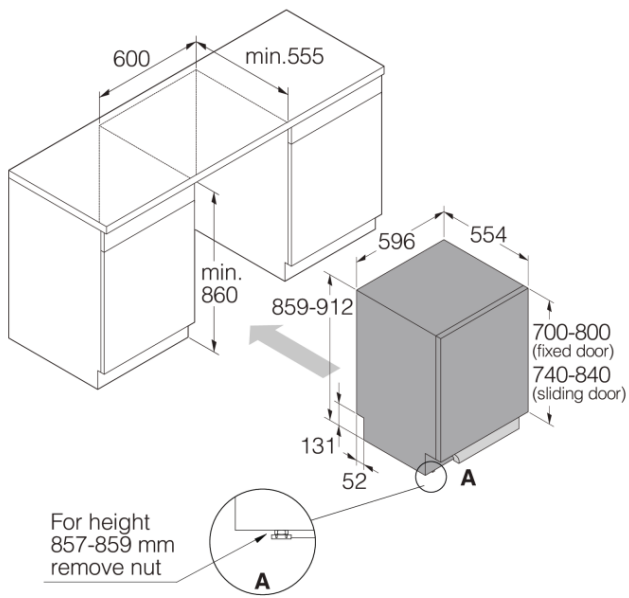

Muotoilu ja integraatio

- Edestä säädettävä luukun jousi
- Edestä säädettävä takajalka
- Tarranauhat
- Sliding Door - liitoskisko sopii kaikkiin oviin ja sokkeleihin
- ErgoHeight

- Asennusaukon minimikorkeus: 600 mm
- Asennusaukon minimikorkeus: 860 mm
- Syvyys (sisältää seinävälin): 560 mm
- Korkeus säädettävissä: 53 mm

Mitat

- Leveys: 596 mm
- Korkeus: 859 mm
- Syvyys: 554 mm
- Laitteen maksimikorkeus: 912 mm
- Johdon pituus: 1730 mm
- Syvyys oven ollessa auki: 1283 mm
- Tuloletkun pituus: 163 cm
- Poistoletkun pituus: 200 cm

Kuljetustiedot

- Pakkauksen leveys: 640 mm
- Pakkauksen korkeus: 930 mm
- Pakkauksen syvyys: 680 mm
- Bruttopaino: 46,3 kg
- Art. numero: 739512
- EAN-koodi: 3838782613401
- Muotoilutyyppe: Kotitalouksille
- Mallisarja: Logic