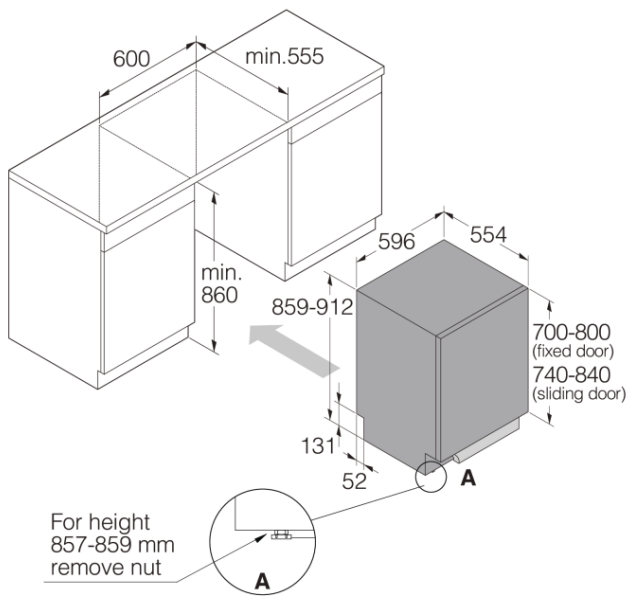

Muotoilu ja integraatio

- Edestä säädettävä luukun jousi
- Edestä säädettävä takajalka
- Tarranauhat
- Sliding Door - liitoskisko sopii kaikkiin oviin ja sokkeleihin
- ErgoHeight

- Asennusaukon minimikorkeus: 600 mm
- Asennusaukon minimikorkeus: 860 mm
- Syvyys (sisältää seinävälin): 560 mm
- Korkeus säädettävissä: 53 mm

Mitat

- Leveys: 596 mm
- Korkeus: 859 mm
- Syvyys: 554 mm
- Laitteen maksimikorkeus: 912 mm
- Johdon pituus: 1730 mm
- Syvyys oven ollessa auki: 1283 mm
- Tuloletkun pituus: 163 cm
- Poistoletkun pituus: 200 cm

Kuljetustiedot

- Pakkauksen leveys: 640 mm
- Pakkauksen korkeus: 930 mm
- Pakkauksen syvyys: 680 mm
- Bruttopaino: 46,3 kg
- Art. numero: 739512
- EAN-koodi: 3838782613401
- Muotoilutyyppi: Kotitalouksille
- Mallisarja: Logic