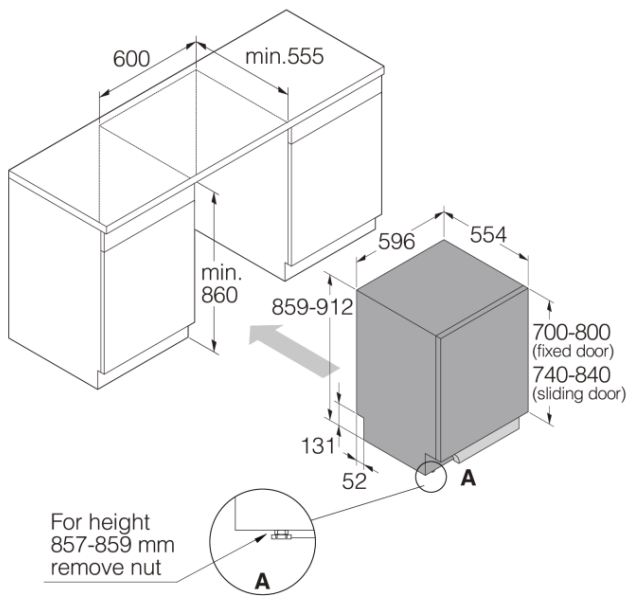

FORS AG
Schafftenholzweg 8
2557 Studen BE
Tel. 032 374 26 26, info@fors.ch

Inspired by Scandinavia

Design e integrazione

- Molla dello sportello regolabile dal lato frontale
- Piedino posteriore regolabile dal lato frontale
- Strisce in feltro per installazione di porta FI
- Porta scorrevole
- Collegamento acqua calda o fredda 3/4"
- Installazione semplificata con funzione antisifone integrata
- Per l'altezza del pannello della porta 760-840mm
- Larghezza minima della nicchia: 600 mm
- Altezza minima di nicchia: 860 mm
- Profondità minima della nicchia: 560 mm
- Regolazione dell'altezza: 53 mm

Sicurezza e manutenzione

- AquaSafe™
- Kid Safe™ - pannello
- Indicazione brillantante: Segnalazione a display
- Indicatore luminoso sale: Indicatore luminoso sale

Dati tecnici

- Collegamento acqua calda o fredda 3/4"
- Massima temperatura acqua di mandata: 70 °C
- Livello di rumorosità: 40 db(A)re 1 pW
- Classe di efficienza energetica: B
- Potenza: 1900 W
- Numero di fasi: 1
- Corrente: 10 A
- Frequenza: 50 Hz
- Pressione dell'acqua in entrata: 0,03-1 MPa
- Peso netto: 43 kg

Dimensioni

- Larghezza: 596 mm
- Altezza: 859 mm
- Profondità: 554 mm
- Massima altezza prodotto: 912 mm
- Lunghezza cavo elettrico: 1730 mm
- Profondità con porta aperta: 1283 mm
- Lunghezza tubo ingresso acqua: 163 cm
- Lunghezza tubo flusso in uscita: 200 cm

Informazioni logistiche

- Larghezza del prodotto imballato: 640 mm
- Altezza del prodotto imballato: 930 mm
- Profondità del prodotto imballato: 680 mm
- Peso lordo: 46,3 kg
- Codice prodotto: 739512
- Codice EAN: 3838782613401
- Mercato: Domestico
- Gamma: Logic