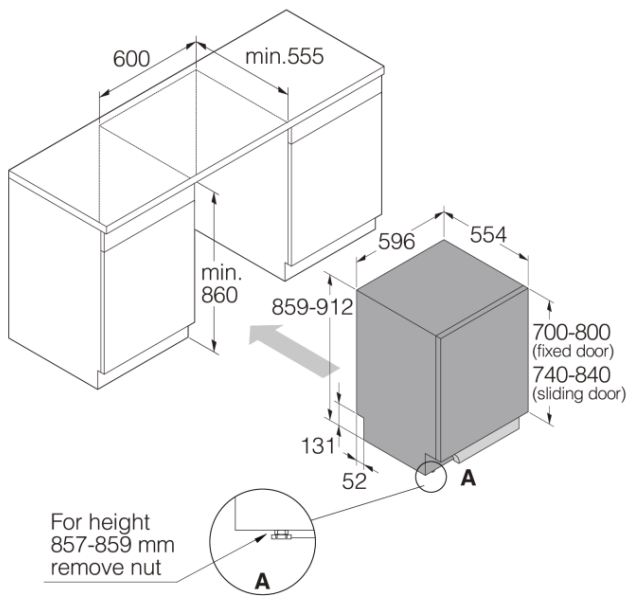

#### Design e integrazione

- Molla della porta regolabile in base al peso dell'anta
- Piedino posteriore regolabile dalla parte anteriore
- Strisce di velcro
- Porta scorrevole
- Installazione semplice con antisifone integrato
- Larghezza minima della nicchia: 600 mm
- Altezza minima della nicchia: 860 mm
- Profondità (compreso spazio tra l'apparecchiatura e il muro): 560 mm
- Altezza regolabile: 53 mm

#### Dimensioni

- Larghezza: 596 mm
- Altezza: 859 mm
- Profondità: 554 mm
- Altezza massima del prodotto: 912 mm
- Lunghezza del cavo di alimentazione elettrica: 1730 mm
- Profondità con porta aperta: 1283 mm
- Lunghezza tubo flusso in entrata: 163 cm
- Lunghezza tubo flusso in uscita: 200 cm

#### Informazioni logistiche

- Larghezza del prodotto imballato: 640 mm
  - Altezza del prodotto imballato: 930 mm
  - Profondità del prodotto imballato: 680 mm
  - Peso lordo: 46,3 kg
  - Codice prodotto: 739512
  - Codice EAN: 3838782613401
-