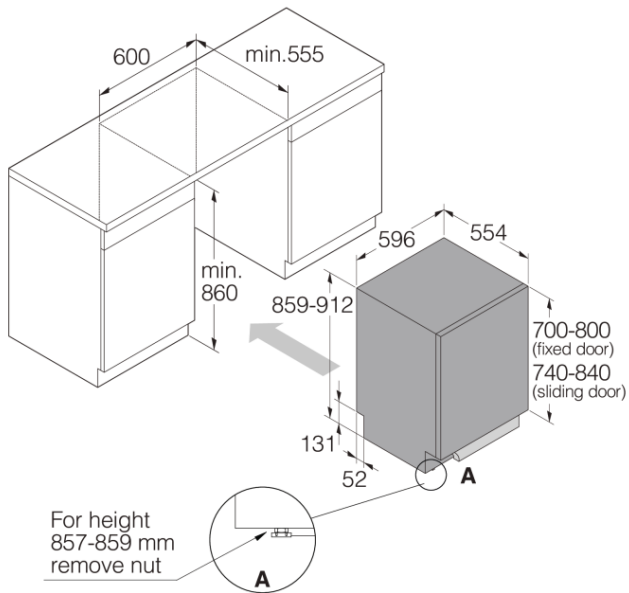

Functions, programs and modes

- Odloženie štartu: Funkcia časovača

Design and integration

- DoorSliding - systém posúvných dverí
- Hĺbka (vrátane vzdialenosti od steny): 560 mm
- Možnosť nastavenia výšky: 53 mm

Dimensions

- Šírka: 596 mm
- Výška: 859 mm

- Hĺbka: 554 mm
- Dĺžka pripájacieho kábla: 1730 mm
- Hĺbka s otvorenými dverkami: 1283 mm
- Dĺžka prívodnej hadice: 163 cm
- Dĺžka odpadovej hadice: 200 cm

Logistic information

- Rozmer balenia (šírka): 640 mm
- Rozmer balenia (výška): 930 mm
- Rozmer balenia (hĺbka): 680 mm
- Brutto hmotnosť: 46,3 kg
- Kód produktu: 739512
- EAN kód: 3838782613401

Sliding Door DW60 dishwasher XXL