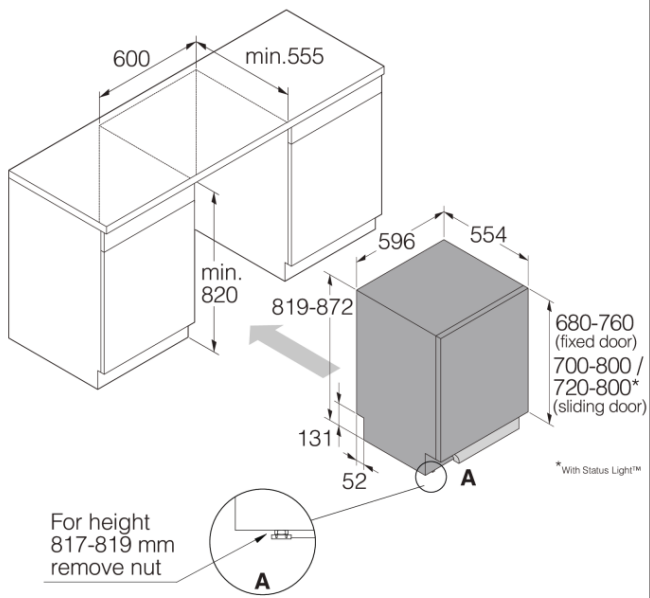

### Dimensions

- Largeur: 596 mm
- Hauteur: 819 mm
- Profondeur: 554 mm
- Hauteur maximum du produit: 872 mm
- Longueur du câble de raccordement: 1730 mm
- Profondeur avec porte ouverte: 1243 mm
- Longueur du tuyau d'entrée: 163 cm
- Longueur du tuyau de sortie: 200 cm

### Informations logistiques

- Largeur du produit emballé: 640 mm
  - Hauteur du produit emballé: 890 mm
  - Profondeur du produit emballé: 680 mm
  - Poids brut: 45,5 kg
  - Code produit: 739511
  - Code EAN: 3838782605246
  - Marché: Domestique
  - Gamme: Logic
-