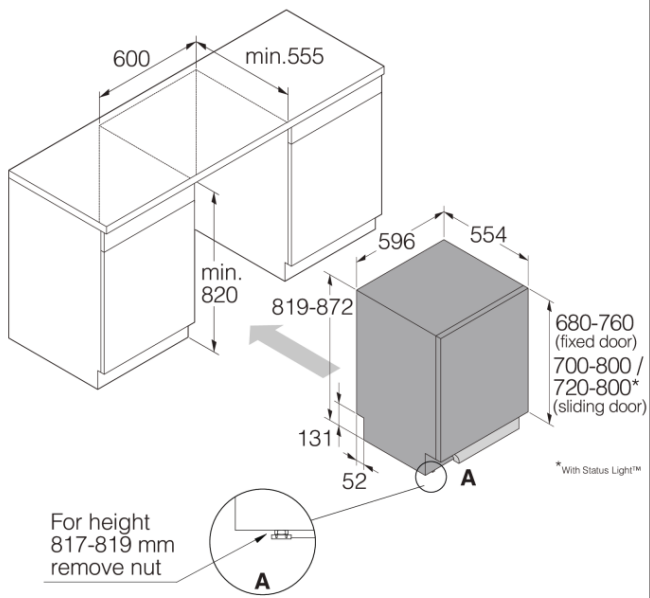

Handhabung & Flexibilität

- Anzahl Maßgedecke: 14 Maßgedecke
- Anzahl Körbe: 3
- Oberer Besteckauszug: Einfache Höhenanpassung; Griff, Herausnehmbar
- Oberkorb: Premium
- Höhenverstellbarer Oberkorb: Ja
- Leichtlaufende Teleskopauszüge mit Kugellagern für den oberen Korb
- Unterkorb: Premium
- Dichte Korbmaschen im Ober- und Unterkorb
- Herausnehmbarer Besteckkorb zum einfachen Ausräumen
- 2 LED-Beleuchtungen
- Innenbeleuchtung: 2 LED-Beleuchtungen
- Erforderlicher Wasserzulaufdruck: 0,03-1 MPa

Sicherheit & Wartung

- AquaSafe™
- Kid Safe™ - Bedienpanel
- Anzeige für Klarspüler: Benachrichtigung im Display
- Anzeige Salznachfüllung: Anzeige Salznachfüllung

Technische Daten

- 3/4"Heiß- oder Kaltwasseranschluss
- Max. Zulauftemperatur: 70 °C
- Geräuschpegel: 40 dB(A)re 1 pW
- Energieklasse: B
- Anschlussleistung: 1900 W
- Anzahl Phasen: 1
- Sicherung: 10 A
- Frequenz: 50 Hz
- Erforderlicher Wasserzulaufdruck: 0,03-1 MPa
- Nettogewicht: 42,5 kg

Maße

- Breite: 596 mm
- Höhe: 819 mm
- Tiefe: 554 mm
- Max. Produkthöhe: 872 mm
- Kabellänge: 1730 mm
- Tiefe mit geöffneter Tür: 1243 mm
- Länge des Zulaufschlauchs: 163 cm
- Länge des Ablaufschlauchs: 200 cm

Transportinformationen

- Breite (inkl. Verpackung): 640 mm
- Höhe (inkl. Verpackung): 890 mm
- Tiefe (inkl. Verpackung): 680 mm
- Bruttogewicht: 45,5 kg
- Gerätenr.: 739511
- EAN-Nr.: 3838782605246
- Markt: Haushaltsgeräte
- Geräteserie: Logic