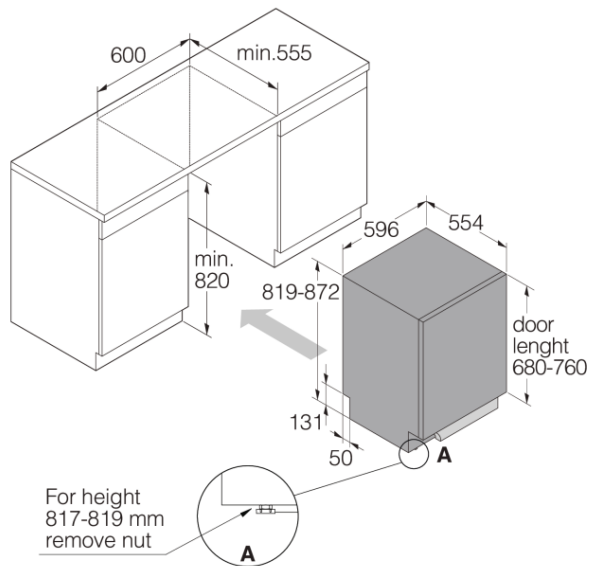

Дизайн и встраивание

- Фронтальная регулировка натяжения дверных пружин
- Задняя ножка, регулируемая спереди
- "Липучки" для удобного монтажа двери
- ErgoHeight
- Минимальная высота ниши: 600 мм

- Минимальная высота ниши: 820 мм
- Глубина (включая расстояние от стены): 560 мм
- Регулировка высоты: 53 мм

Размеры

- Ширина: 596 мм
- Высота: 819 мм
- Глубина: 554 мм
- Максимальная высота машины: 872 мм
- Длина присоединительного кабеля: 1730 мм
- Глубина с открытой дверцей: 1191 мм
- Длина заливного шланга: 163 см
- Длина сливного шланга: 200 см

Логистическая информация

- Ширина в упаковке: 640 мм
- Высота в упаковке: 890 мм
- Глубина в упаковке: 680 мм
- Вес брутто: 46 кг
- Артикул: 739490
- EAN-код: 3838782575808
- Область использования: бытовая