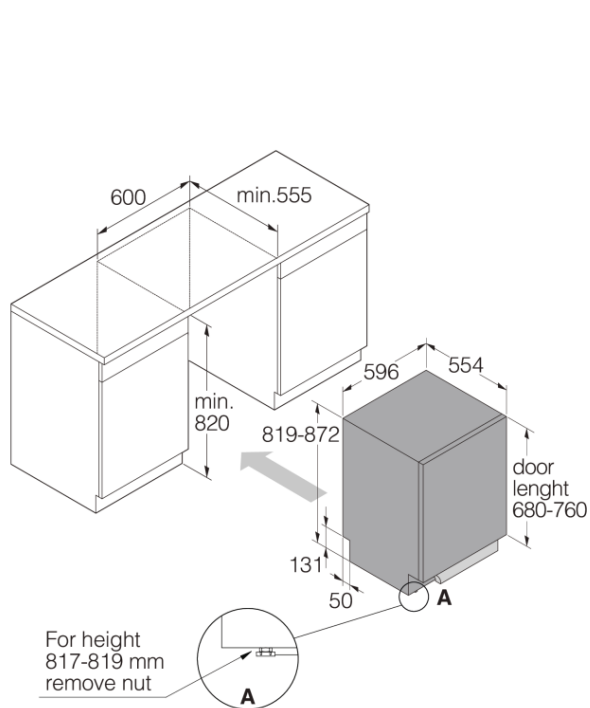

### Design and integration

- Hĺbka (vrátane vzdialenosti od steny): 560 mm
- Možnosť nastavenia výšky: 53 mm

### Dimensions

- Šírka: 596 mm
- Výška: 819 mm
- Hĺbka: 554 mm

- Dĺžka pripájacieho kábla: 1730 mm
- Hĺbka s otvorenými dvierkami: 1191 mm
- Dĺžka prívodnej hadice: 163 cm
- Dĺžka odpadovej hadice: 200 cm

#### Logistic information

- Rozmer balenia (šírka): 640 mm
- Rozmer balenia (výška): 890 mm
- Rozmer balenia (hĺbka): 680 mm
- Brutto hmotnosť: 46 kg
- Kód produktu: 739490
- EAN kód: 3838782575808

Fully integrated dishwasher XL