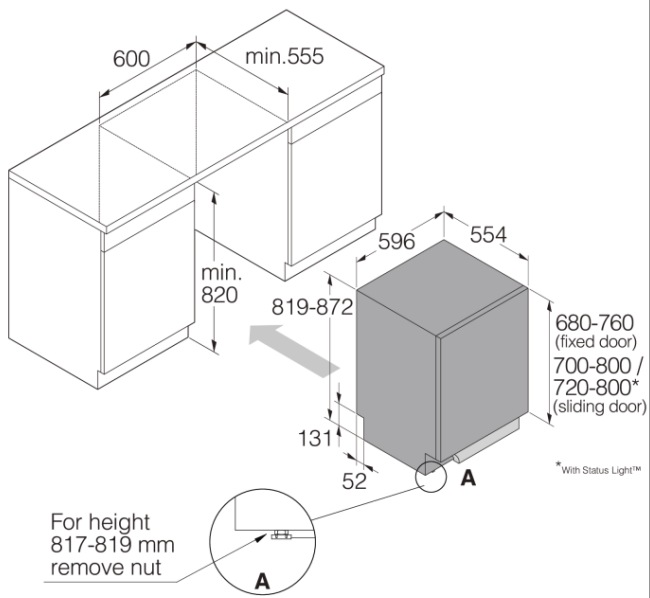

#### Общее описание

Дизайн-линия: Logic  
Тип установки: Встраиваемый прибор  
Размер: XL - 82 см  
Количество корзин: 3  
Стандартная загрузка: 14 стандартных комплектов посуды  
Верхний лоток: Удобное изменение высоты; Ручка; Съёмный  
Верхняя: Premium  
Нижняя: Premium  
Корзина для столовых приборов

#### Дизайн и встраивание

- Фронтальная регулировка натяжения дверных пружин
- Задняя ножка, регулируемая спереди
- "Липучки" для удобного монтажа двери
- Слайдерная дверца
- ErgoHeight
- Минимальная высота ниши: 600 мм
- Минимальная высота ниши: 820 мм
- Глубина (включая расстояние от стены): 560 мм
- Регулировка высоты: 53 мм

#### Размеры

- Ширина: 596 мм
- Высота: 819 мм
- Глубина: 554 мм
- Максимальная высота машины: 872 мм
- Длина присоединительного кабеля: 1730 мм
- Глубина с открытой дверцей: 1243 мм
- Длина заливного шланга: 163 см
- Длина сливного шланга: 200 см

#### Логистическая информация

- Ширина в упаковке: 640 мм
  - Высота в упаковке: 890 мм
  - Глубина в упаковке: 680 мм
  - Вес брутто: 39 кг
  - Артикул: 739487
  - EAN-код: 3838782603594
  - Область использования: бытовая
-