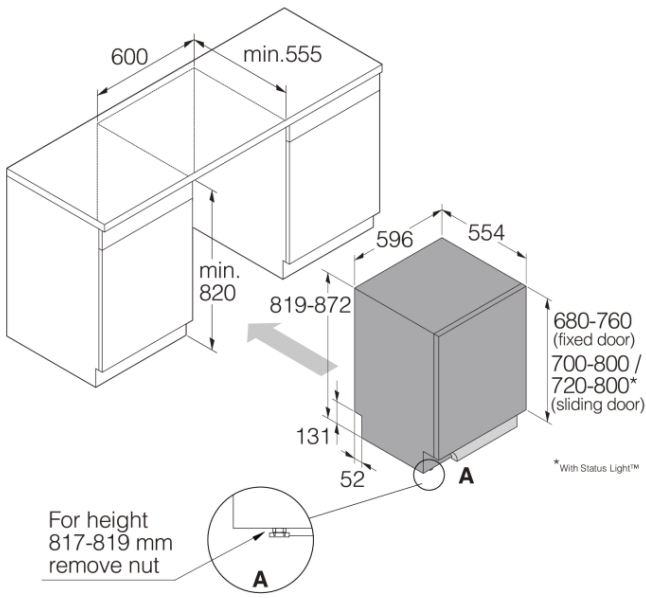

Projekt i integracja

- Od frontu regulowana sprężyna drzwi
- Od przedniej regulowanej tylnej nóżki
- Paski na rzep do montażu drzwi FI
- Drzwi przesuwne
- Uproszczona instalacja ze zintegrowanym zabezpieczeniem przed syfonem
- Min. wysokość wnęki: 600 mm
- Min. wysokość wnęki: 820 mm
- Głębokość (wraz z rozstawem ścian): 560 mm
- Regulacja wysokości: 53 mm

Bezpieczeństwo i konserwacja

- AquaSafe™
- Kid Safe™ - panel
- Wskaźnik nabylszczacza: Powiadomienie na wyświetlaczu
- Wskaźnik soli: Wskaźnik soli

Dane techniczne

- Ciepła lub zimna woda - 3/4
- Maks. temperatura dopływającej wody: 70 °C
- Poziom hałasu: 42 dB(A)re 1 pW
- Czas trwania programu Eco: 195 min
- Zużycie energii na cykl dla programu Eco 40-60°C: 0,64 kWh
- Zużycie wody na cykl dla programu Eco: 9,2 L
- Zużycie w trybie Standby: 0,49 W
- Klasa energetyczna: B
- Typ wtyczki: europejska
- Moc znamionowa: 1900 W
- Ilość faz: 1
- Bezpiecznik: 10 amp
- Częstotliwość zasilania: 50 Hz
- Wymagane ciśnienie wody na wlocie: 0,03-1 MPa
- Masa urządzenia: 36 kg
- Klasa Głośności: B
- Opóźnienie staru: 3,99 W
- Zużycie energii na 100 cykli: 64 kWh

Wymiary

- Szerokość: 596 mm
- Wysokość: 819 mm
- Głębokość: 554 mm
- Maksymalna wysokość produktu: 872 mm
- Długość kabla: 1730 mm
- Głębokość z otwartymi drzwiami: 1243 mm
- Długość węży wlotowego: 163 cm
- Długość węży wylotowego: 200 cm

Informacje logistyczne

- Szerokość opakowania: 640 mm
 - Wysokość opakowania: 890 mm
 - Głębokość opakowania: 680 mm
 - Waga brutto: 39 kg
 - Kod urządzenia: 739487
 - Kod EAN: 3838782603594
 - Market: Strona domowa
-