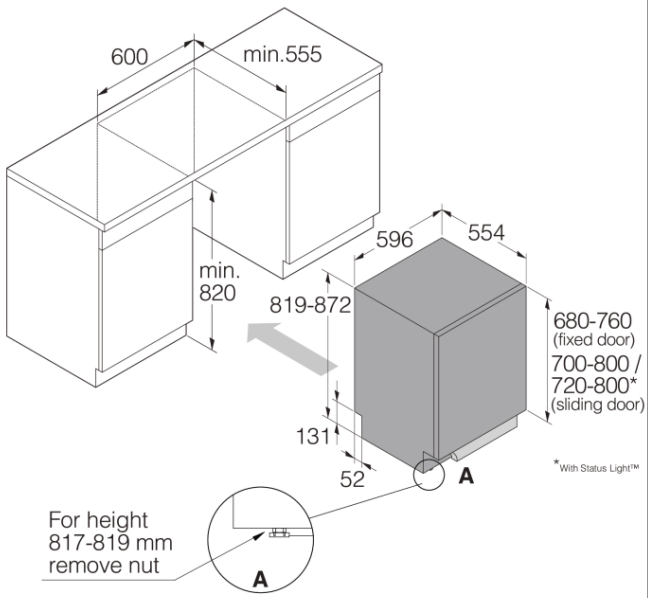

Projekt i integracja

- Od frontu regulowana sprężyna drzwi
- Od przedniej regulowanej tylnej nóżki
- Paski na rzep do montażu drzwi FI
- Drzwi przesuwne
- Uproszczona instalacja ze zintegrowanym zabezpieczeniem przed syfonem
- Min. wysokość wnęki: 600 mm
- Min. wysokość wnęki: 820 mm
- Głębokość (wraz z rozstawem ścian): 560 mm
- Regulacja wysokości: 53 mm

Bezpieczeństwo i konserwacja

- AquaSafe™
- Kid Safe™ - panel
- Wskaźnik nabylszczacza: Powiadomienie na wyświetlaczu
- Wskaźnik soli: Wskaźnik soli

Dane techniczne

- Ciepła lub zimna woda - 3/4
- Maks. temperatura dopływającej wody: 70 °C
- Poziom hałasu: 42 dB(A)re 1 pW
- Czas trwania programu Eco: 195 min
- Zużycie energii na cykl dla programu Eco 40-60°C: 0,64 kWh
- Zużycie wody na cykl dla programu Eco: 9,2 L
- Zużycie w trybie Standby: 0,49 W
- Klasa energetyczna: B
- Typ wtyczki: europejska
- Moc znamionowa: 1900 W
- Ilość faz: 1
- Bezpiecznik: 10 amp
- Częstotliwość zasilania: 50 Hz
- Wymagane ciśnienie wody na wlocie: 0,03-1 MPa
- Masa urządzenia: 36 kg
- Klasa Głośności: B
- Opóźnienie staru: 3,99 W
- Zużycie energii na 100 cykli: 64 kWh

Wymiary

- Szerokość: 596 mm
- Wysokość: 819 mm
- Głębokość: 554 mm
- Maksymalna wysokość produktu: 872 mm
- Długość kabla: 1730 mm
- Głębokość z otwartymi drzwiami: 1243 mm
- Długość węży wlotowego: 163 cm
- Długość węży wylotowego: 200 cm

Informacje logistyczne

- Szerokość opakowania: 640 mm
 - Wysokość opakowania: 890 mm
 - Głębokość opakowania: 680 mm
 - Waga brutto: 39 kg
 - Kod urządzenia: 739487
 - Kod EAN: 3838782603594
 - Market: Strona domowa
-