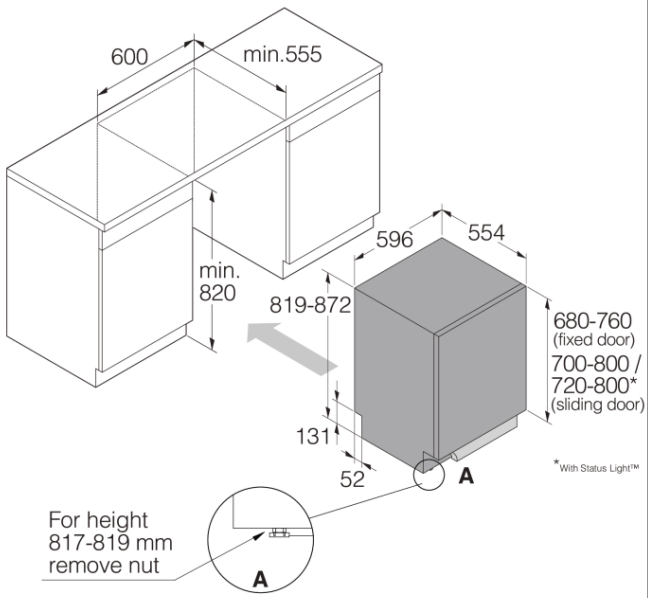

Sliding Door DW60 dishwasher XL