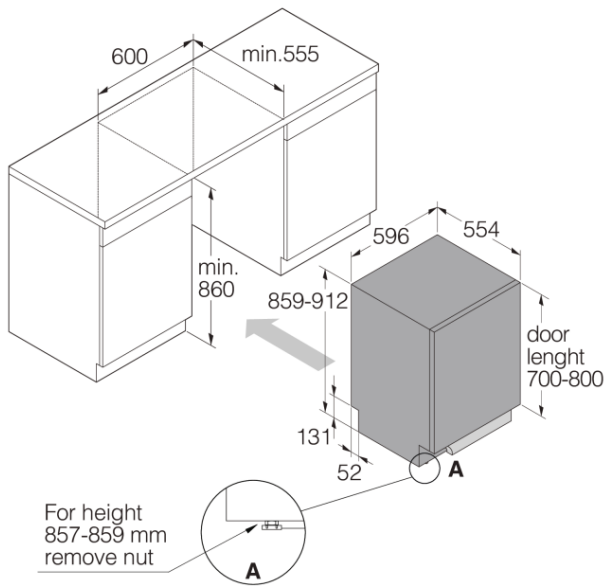

#### Wymiary

- Szerokość: 596 mm
- Wysokość: 859 mm
- Głębokość: 554 mm
- Maksymalna wysokość produktu: 912 mm
- Długość kabla: 1730 mm
- Głębokość z otwartymi drzwiami: 1231 mm
- Długość węży wlotowego: 163 cm
- Długość węży wylotowego: 200 cm

#### Informacje logistyczne

- Szerokość opakowania: 640 mm
  - Wysokość opakowania: 930 mm
  - Głębokość opakowania: 680 mm
  - Waga brutto: 40 kg
  - Kod urządzenia: 739486
  - Kod EAN: 3838782582462
  - Market: Strona domowa
-