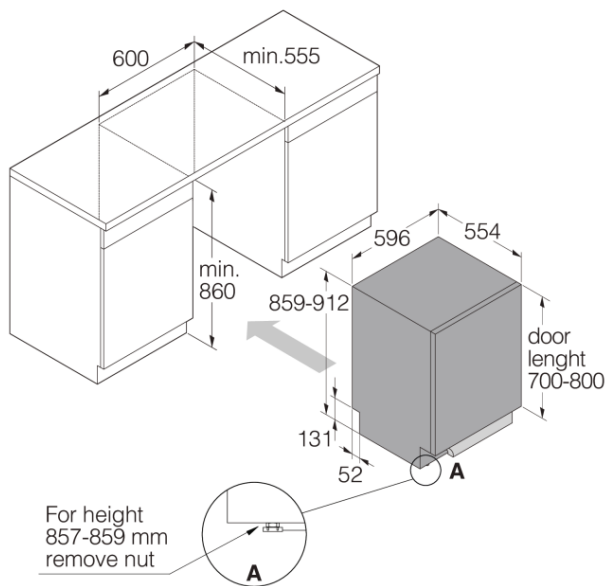

Programmi, opzioni e modalità

- Fino a 24 ore
- Super Rinse
- Modalità velocità
- Modalità notturna
- TotalDry - Apertura porta automatica
- Super Rinse

Design e integrazione

- Molla dello sportello regolabile dal lato frontale
- Piedino posteriore regolabile dal lato frontale
- Strisce in feltro per installazione di porta FI
- Collegamento acqua calda o fredda 3/4"
- Installazione semplificata con funzione antisifone integrata
- Per l'altezza del pannello della porta 700-800mm
- Larghezza minima della nicchia: 600 mm
- Altezza minima di nicchia: 860 mm
- Profondità minima della nicchia: 560 mm
- Regolazione dell'altezza: 53 mm

Dati tecnici

- Collegamento acqua calda o fredda 3/4"
 - Massima temperatura acqua di mandata: 70 °C
 - Livello di rumorosità: 42 db(A)re 1 pW
 - Classe di efficienza energetica: B
 - Potenza: 1900 W
 - Numero di fasi: 1
 - Corrente: 10 A
 - Frequenza: 50 Hz
 - Pressione dell'acqua in entrata: 0,03-1 MPa
 - Peso netto: 36,7 kg
-

Dimensioni

- Larghezza: 596 mm
 - Altezza: 859 mm
 - Profondità: 554 mm
 - Massima altezza prodotto: 912 mm
 - Lunghezza cavo elettrico: 1730 mm
 - Profondità con porta aperta: 1231 mm
 - Lunghezza tubo ingresso acqua: 163 cm
 - Lunghezza tubo flusso in uscita: 200 cm
-

Informazioni logistiche

- Larghezza del prodotto imballato: 640 mm
 - Altezza del prodotto imballato: 930 mm
 - Profondità del prodotto imballato: 680 mm
 - Peso lordo: 40 kg
 - Codice prodotto: 739486
 - Codice EAN: 3838782582462
 - Mercato: Domestico
 - Gamma: Logic
-