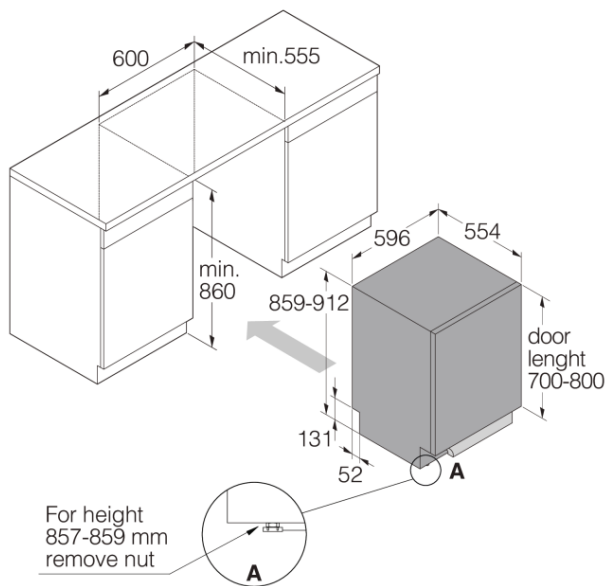

Données techniques

- Raccordement eau chaude ou froide 3/4"
 - Température maxi d'eau à l'admission: 70 °C
 - Niveau sonore: 42 dB(A)re 1 pW
 - Classe énergétique: B
 - Charge connectée: 1900 W
 - Nombre de phases: 1
 - Courant: 10 A
 - Fréquence: 50 Hz
 - Pression arrivée d'eau: 0,03-1 MPa
 - Poids net: 36,7 kg
-

Dimensions

- Largeur: 596 mm
 - Hauteur: 859 mm
 - Profondeur: 554 mm
 - Hauteur maximum du produit: 912 mm
 - Longueur du câble de raccordement: 1730 mm
 - Profondeur avec porte ouverte: 1231 mm
 - Longueur du tuyau d'entrée: 163 cm
 - Longueur du tuyau de sortie: 200 cm
-

Informations logistiques

- Largeur du produit emballé: 640 mm
 - Hauteur du produit emballé: 930 mm
 - Profondeur du produit emballé: 680 mm
 - Poids brut: 40 kg
 - Code produit: 739486
 - Code EAN: 3838782582462
 - Marché: Domestique
 - Gamme: Logic
-