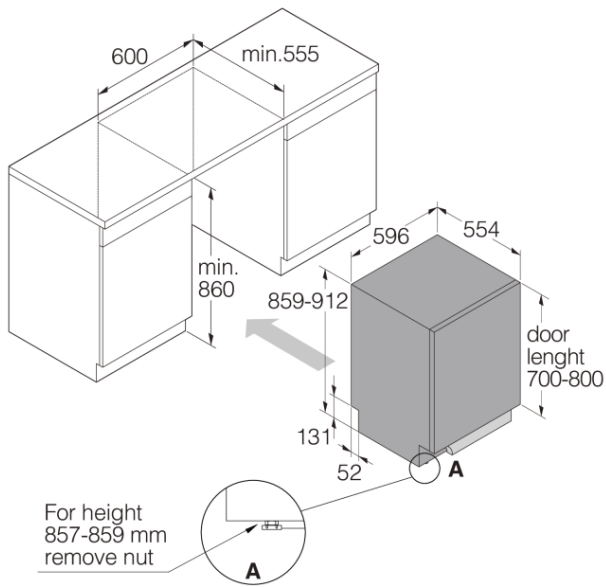

Projekt i integracja

- Od frontu regulowana sprężyna drzwi
- Od przedniej regulowanej tylnej nóżki
- Paski na rzep do montażu drzwi FI
- Uproszczona instalacja ze zintegrowanym zabezpieczeniem przed syfonem
- Niestandardowy rozmiar drzwi 700-800
- Min. wysokość wnęki: 600 mm
- Min. wysokość wnęki: 860 mm
- Głębokość (wraz z zestawem ścian): 560 mm
- Regulacja wysokości: 53 mm

Bezpieczeństwo i konserwacja

- AquaSafe™
- Kid Safe™ - panel
- Wskaźnik nablyszczacza: Powiadomienie na wyświetlaczu
- Wskaźnik soli: Wskaźnik soli

Dane techniczne

- Ciepła lub zimna woda - 3/4
- Maks. temperatura dopływającej wody: 70 °C
- Poziom hałasu: 42 dB(A)re 1 pW
- Czas trwania programu Eco: 195 min
- Zużycie energii na cykl dla programu Eco 40-60°C: 0,64 kWh
- Zużycie wody na cykl dla programu Eco: 9,2 L
- Zużycie w trybie Standby: 0,49 W
- Klasa energetyczna: B
- Typ wtyczki: europejska
- Moc znamionowa: 1900 W
- Ilość faz: 1
- Bezpiecznik: 10 amp
- Częstotliwość zasilania: 50 Hz
- Wymagane ciśnienie wody na wlocie: 0,03-1 MPa
- Masa urządzenia: 36,7 kg
- Klasa Głośności: B
- Opóźnienie staru: 3,99 W
- Zużycie energii na 100 cykli: 64 kWh

Wymiary

- Szerokość: 596 mm
- Wysokość: 859 mm
- Głębokość: 554 mm
- Maksymalna wysokość produktu: 912 mm
- Długość kabla: 1730 mm
- Głębokość z otwartymi drzwiami: 1231 mm
- Długość węża wlotowego: 163 cm
- Długość węża wylotowego: 200 cm

Informacje logistyczne

- Szerokość opakowania: 640 mm
 - Wysokość opakowania: 930 mm
 - Głębokość opakowania: 680 mm
 - Waga brutto: 40 kg
 - Kod urządzenia: 739486
 - Kod EAN: 3838782582462
 - Market: Strona domowa
-