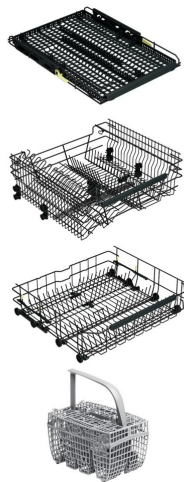

(Мельбурн, Австралія)
Телефон: 1300 00 2756 - Факс: 03 8551 2220
Електронна адреса:

ASKO
Inspired by Scandinavia