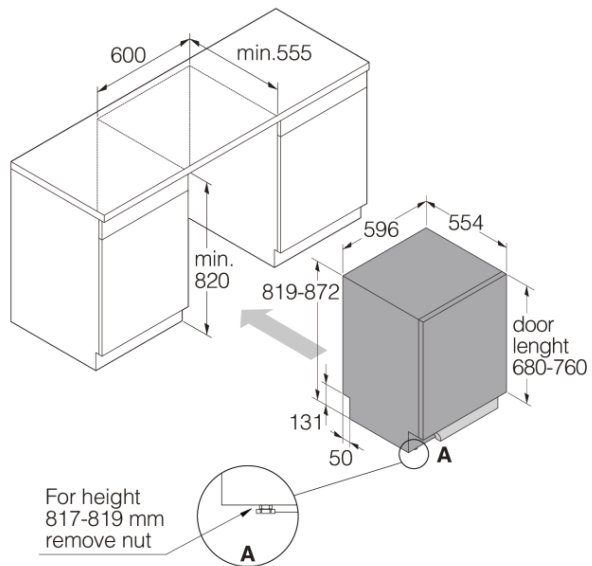

(Мельбурн, Австралія)
Телефон: 1300 00 2756 - Факс: 03 8551 2220
Електронна адреса:

ASKO
Inspired by Scandinavia

Дизайн та компонування

- Двірні пружини, що регулюються спереду
- Регулювання висоти задньої ніжки спереду
- монтажні липучки для зручності навішування дверцят
- Спрощене встановлення з інтегрованим анти-сифоном
- Розмір дверцят 680 - 760 мм
- Мін. ширина ніші: 600 мм
- Мін. висота ніші: 820 мм
- Глибина ніші (з урахуванням відстані до стіни): 555 мм
- Регулювання висоти: 53 мм

Розміри

- Ширина: 596 мм
- Висота: 819 мм
- Глибина: 554 мм
- Максимальна висота приладу: 872 мм
- Приєднувальний кабель: 1730 мм
- Глибина із відчиненими дверцятами: 1191 мм
- Довжина заливного шлангу: 163 см
- Довжина зливного шлангу: 200 см

Специфікація

- Ширина в упаковці: 640 мм
- Висота в упаковці: 890 мм
- Глибина в упаковці: 680 мм
- Вага брутто: 39 кг
- Шифр приладу: 739485
- EAN код: 3838782576218

Fully integrated dishwasher XL