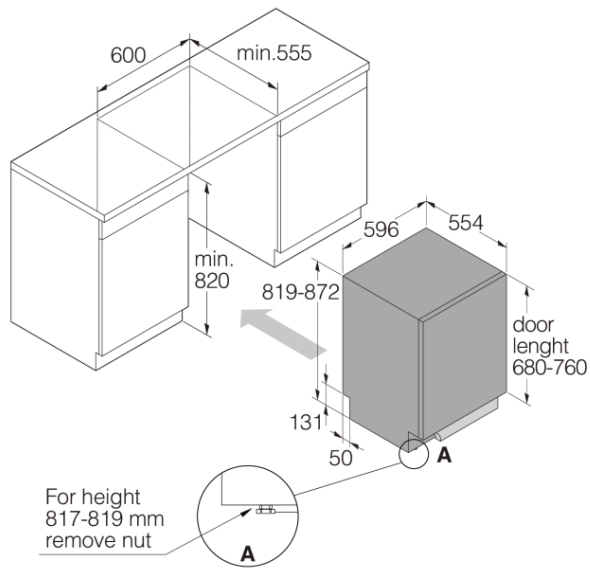

#### Общее описание

Дизайн-линия: Logic  
Тип установки: Встраиваемый прибор  
Размер: XL - 82 см  
Количество корзин: 3  
Стандартная загрузка: 14 стандартных комплектов посуды  
Верхний лоток: Удобное изменение высоты; Ручка; Съёмный  
Верхняя: Premium  
Нижняя: Premium  
Корзина для столовых приборов

#### Дизайн и встраивание

- Фронтальная регулировка натяжения дверных пружин
- Задняя ножка, регулируемая спереди
- "Липучки" для удобного монтажа двери
- ErgoHeight
- Минимальная высота ниши: 600 мм
- Минимальная высота ниши: 820 мм
- Глубина (включая расстояние от стены): 560 мм
- Регулировка высоты: 53 мм

#### Размеры

- Ширина: 596 мм
- Высота: 819 мм
- Глубина: 554 мм
- Максимальная высота машины: 872 мм
- Длина присоединительного кабеля: 1730 мм
- Глубина с открытой дверцей: 1191 мм
- Длина заливного шланга: 163 см
- Длина сливного шланга: 200 см

#### Логистическая информация

- Ширина в упаковке: 640 мм
  - Высота в упаковке: 890 мм
  - Глубина в упаковке: 680 мм
  - Вес брутто: 39 кг
  - Артикул: 739485
  - EAN-код: 3838782576218
  - Область использования: бытовая
-