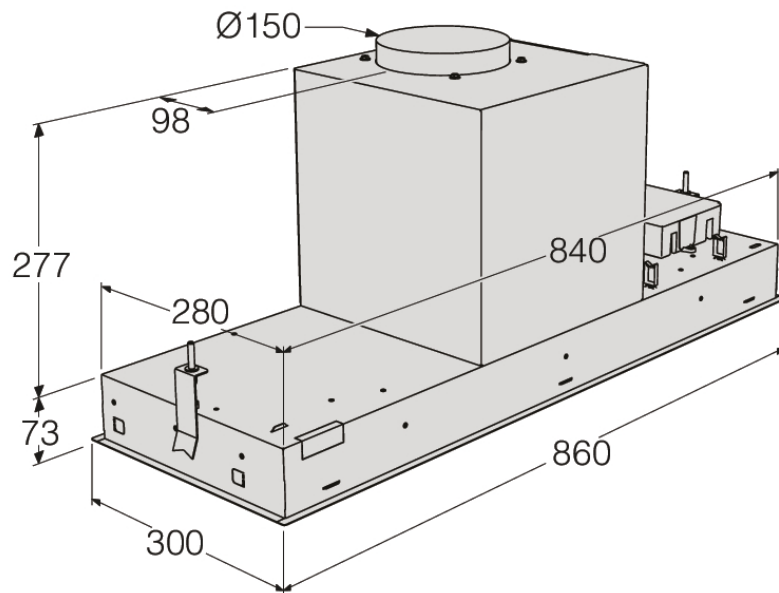

CBB861SC

Кухонна витяжка

CBB861SC

Тип приладу: Кухонна витяжка

Інтегрована витяжка

Габаритні розміри (вхшхг): 37,8 × 86 × 30 см

A⁺

Конструкція та особливості

- Макс.рівень шуму: 53 дБ(А)
- Клас енергоспоживання: A+
- Потужність двигуна: 270 Вт

Зручність використання

- Кількість швидкостей вентилятора: 4

• EAN код: 3838782552526

• Шифр приладу: 739451

Технічні характеристики

- Клас енергоспоживання: A+
- Щорічне споживання електроенергії: 36,8 кВт
- Приєднувальна потужність: 275 Вт
- Частота: 50-60 Hz

Розміри

- Габаритні розміри (вхшхг): 37,8 × 86 × 30 см
- Вага нетто: 14 кг

Специфікація

- Розміри в упаковці (в×ш×г): 43,5 × 107 × 40,5 см
- Вага брутто: 18,9 кг
- Шифр приладу: 739451
- EAN код: 3838782552526

(Мельбурн, Австралія)
Телефон: 1300 00 2756 - Факс: 03 8551 2220
Електронна адреса: