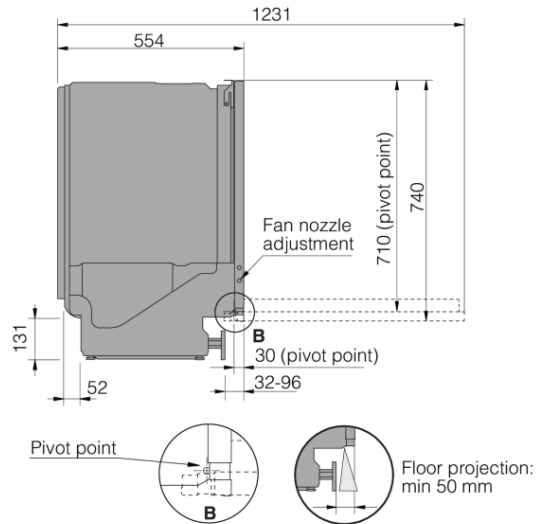

Дизайн та компонування

- Двірні пружини, що регулюються спереду
- Регулювання висоти задньої ніжки спереду
- монтажні липучки для зручності навішування дверцят
- Спрощене встановлення з інтегрованим анти-сифоном
- Розмір панелі дверцят 700-800 мм
- Мін. ширина ніші: 600 мм
- Мін. висота ніші: 860 мм
- Глибина ніші (з урахуванням відстані до стіни): 555 мм
- Регулювання висоти: 53 мм

Розміри

- Ширина: 596 мм
- Висота: 859 мм
- Глибина: 554 мм
- Максимальна висота приладу: 912 мм
- Приєднувальний кабель: 1730 мм
- Глибина із відчиненими дверцятами: 1231 мм

(Мельбурн, Австралія)
Телефон: 1300 00 2756 - Факс: 03 8551 2220
Електронна адреса:

Inspired by Scandinavia

- Довжина заливного шлангу: 163 см
- Довжина зливного шлангу: 200 см

Специфікація

- Ширина в упаковці: 640 мм
- Висота в упаковці: 930 мм
- Глибина в упаковці: 680 мм
- Вага брутто: 50,3 кг
- Шифр приладу: 739437
- EAN код: 3838782603587

DW60 Fully integrated dishwasher XXL Floor Projection

(Мельбурн, Австралія)
 Телефон: 1300 00 2756 - Факс: 03 8551 2220
 Електронна адреса:

ASKO
 Inspired by Scandinavia