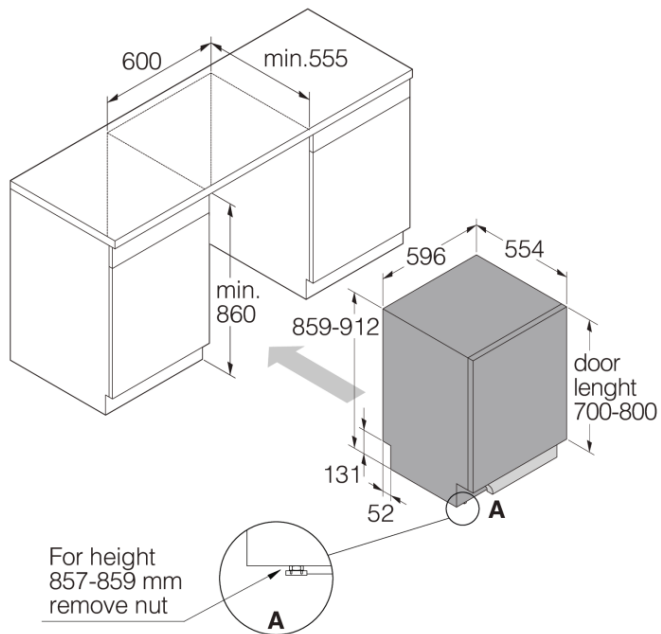

Дизайн та компонування

- Двірні пружини, що регулюються спереду
- Регулювання висоти задньої ніжки спереду
- монтажні липучки для зручності навішування дверцят
- Спрощене встановлення з інтегрованим анти-сифоном
- Розмір панелі дверцят 700-800 мм
- Мін. ширина ніші: 600 мм
- Мін. висота ніші: 860 мм
- Глибина ніші (з урахуванням відстані до стіни): 555 мм
- Регулювання висоти: 53 мм

Розміри

- Ширина: 596 мм
- Висота: 859 мм
- Глибина: 554 мм
- Максимальна висота приладу: 912 мм
- Приєднувальний кабель: 1730 мм
- Глибина із відчиненими дверцятами: 1231 мм

(Мельбурн, Австралія)
Телефон: 1300 00 2756 - Факс: 03 8551 2220
Електронна адреса:

Inspired by Scandinavia

- Довжина заливного шлангу: 163 см
- Довжина зливного шлангу: 200 см

Специфікація

- Ширина в упаковці: 640 мм
- Висота в упаковці: 930 мм
- Глибина в упаковці: 680 мм
- Вага брутто: 50,3 кг
- Шифр приладу: 739437
- EAN код: 3838782603587