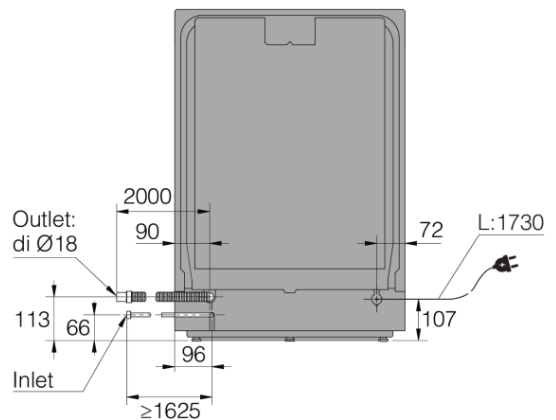

Дизайн та компонування

- Двірні пружини, що регулюються спереду
- Регулювання висоти задньої ніжки спереду
- монтажні липучки для зручності навішування дверцят
- Спрощене встановлення з інтегрованим анти-сифоном
- Розмір панелі дверцят 700-800 мм
- Мін. ширина ніші: 600 мм
- Мін. висота ніші: 860 мм
- Глибина ніші (з урахуванням відстані до стіни): 555 мм
- Регулювання висоти: 53 мм

Розміри

- Ширина: 596 мм
- Висота: 859 мм
- Глибина: 554 мм
- Максимальна висота приладу: 912 мм
- Приєднувальний кабель: 1730 мм
- Глибина із відчиненими дверцятами: 1231 мм

(Мельбурн, Австралія)
Телефон: 1300 00 2756 - Факс: 03 8551 2220
Електронна адреса:

Inspired by Scandinavia

- Довжина заливного шлангу: 163 см
- Довжина зливного шлангу: 200 см

Специфікація

- Ширина в упаковці: 640 мм
- Висота в упаковці: 930 мм
- Глибина в упаковці: 680 мм
- Вага брутто: 50,3 кг
- Шифр приладу: 739437
- EAN код: 3838782603587

DW60 Fully integrated dishwasher XXL Floor Projection

(Мельбурн, Австралія)
 Телефон: 1300 00 2756 - Факс: 03 8551 2220
 Електронна адреса:

ASKO
 Inspired by Scandinavia