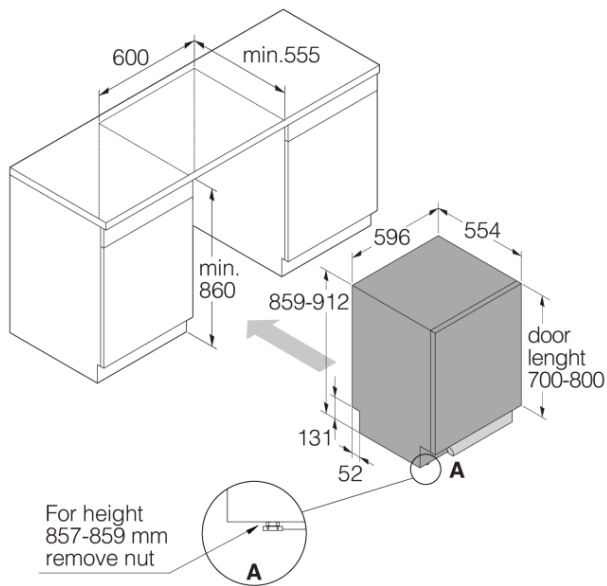

#### Дизайн та компонування

- Двірні пружини, що регулюються спереду
- Регулювання висоти задньої ніжки спереду
- монтажні липучки для зручності навішування дверцят
- Спрощене встановлення з інтегрованим анти-сифоном
- Розмір панелі дверцят 700-800 мм
- Мін. ширина ніші: 600 мм
- Мін. висота ніші: 860 мм
- Глибина ніші (з урахуванням відстані до стіни): 555 мм
- Регулювання висоти: 53 мм

#### Розміри

- Ширина: 596 мм
- Висота: 859 мм
- Глибина: 554 мм

(Мельбурн, Австралія)  
Телефон: 1300 00 2756 - Факс: 03 8551 2220  
Електронна адреса:

  
Inspired by Scandinavia

- Максимальна висота приладу: 912 мм
- Приєднувальний кабель: 1730 мм
- Глибина із відчиненими дверцятами: 1231 мм
- Довжина заливного шлангу: 163 см
- Довжина зливного шлангу: 200 см

#### Специфікація

- Ширина в упаковці: 640 мм
- Висота в упаковці: 930 мм
- Глибина в упаковці: 680 мм
- Вага брутто: 50,3 кг
- Шифр приладу: 739437
- EAN код: 3838782603587

DW60 Fully integrated dishwasher XXL