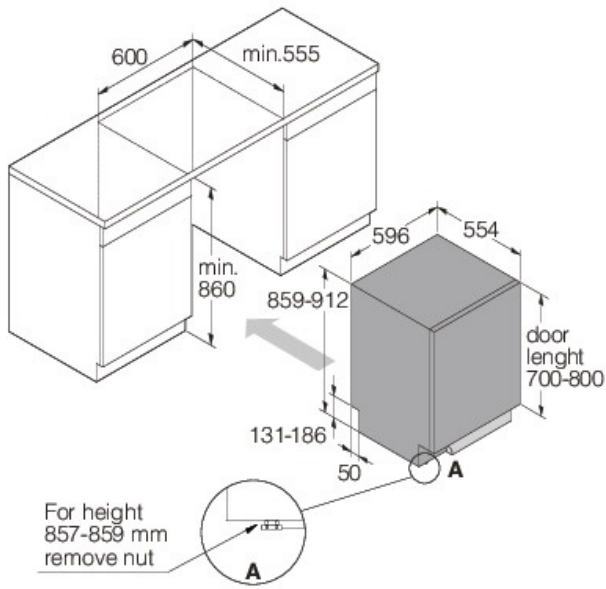

- Tehokäyttö
- Lisähuuhtelut

Muotoilu ja integraatio

- Edestä säädettävä luukun jousi
- Edestä säädettävä takajalka
- Tarranauhat
- ErgoHeight
- Ovipaneelin korkeus 700 -800 mm
- Asennusaukon minimikorkeus: 600 mm
- Asennusaukon minimikorkeus: 860 mm
- Syvyys (sisältää seinävälin: 555 mm
- Korkeus säädettävissä: 53 mm

Mitat

- Leveys: 596 mm
- Korkeus: 859 mm
- Syvyys: 554 mm
- Laitteen maksimikorkeus: 912 mm
- Johdon pituus: 1730 mm
- Syvyys oven ollessa auki: 1231 mm
- Tulotietkun pituus: 163 cm
- Poistotietkun pituus: 200 cm

Kuljetustiedot

- Pakkauksen leveys: 640 mm
- Pakkauksen korkeus: 930 mm
- Pakkauksen syvyys: 680 mm
- Bruttopaino: 50,3 kg
- Art. numero: 739437
- EAN-koodi: 3838782603587
- Muotoilutyyppe: Kotitalouksille
- Mallisarja: Style