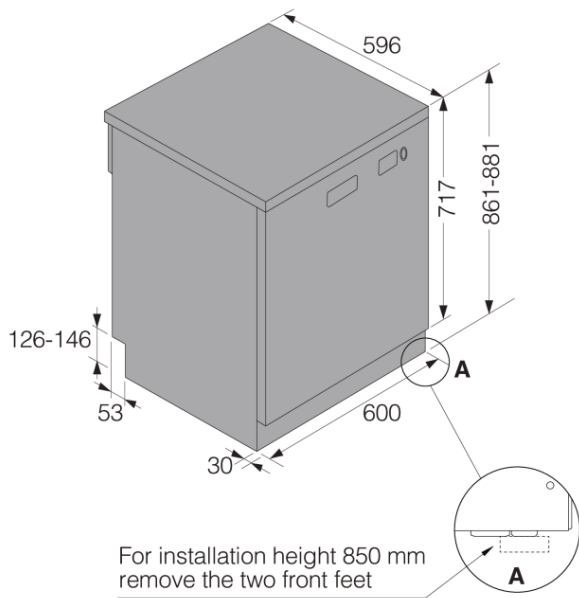

- Clase EE: C
- Potencia: 1900 W
- Numero de fases: 1
- Corriente: 10 A
- Frecuencia: 50 Hz
- Presión de agua de entrada requerida: 0,03-1 MPa
- Peso con embalaje: 65 kg

Dimensiones

- Anchura: 600 mm
- Altura: 861 mm
- Profundidad: 596 mm
- Altura máxima del producto: 881 mm
- Longitud de cable: 1730 mm
- Profundidad con puerta abierta: 1231 mm
- Longitud de la manguera de entrada: 163 cm
- Longitud de la manguera de salida: 200 cm

Informacion logistica

- Peso bruto: 72,2 kg
- Código Interno de Producto: 739406
- Código EAN: 3838782603570

DW60 Freestanding dishwasher XL