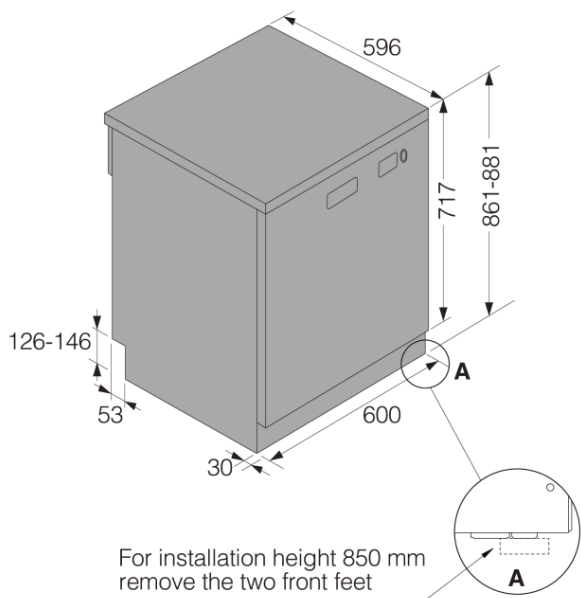

#### Wymiary

- Szerokość: 600 mm
  - Wysokość: 861 mm
  - Głębokość: 596 mm
  - Maksymalna wysokość produktu: 881 mm
  - Długość kabla: 1730 mm
  - Głębokość z otwartymi drzwiami: 1231 mm
  - Długość węża wlotowego: 163 cm
  - Długość węża wylotowego: 200 cm
- 

#### Informacje logistyczne

- Szerokość opakowania: 640 mm
  - Wysokość opakowania: 975 mm
  - Głębokość opakowania: 680 mm
  - Waga brutto: 72,2 kg
  - Kod urządzenia: 739406
  - Kod EAN: 3838782603570
  - Market: Strona domowa
-