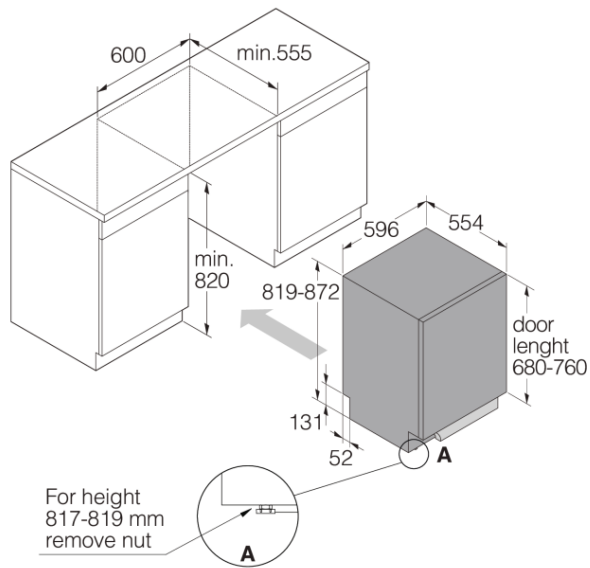

Fully integrated dishwasher XL