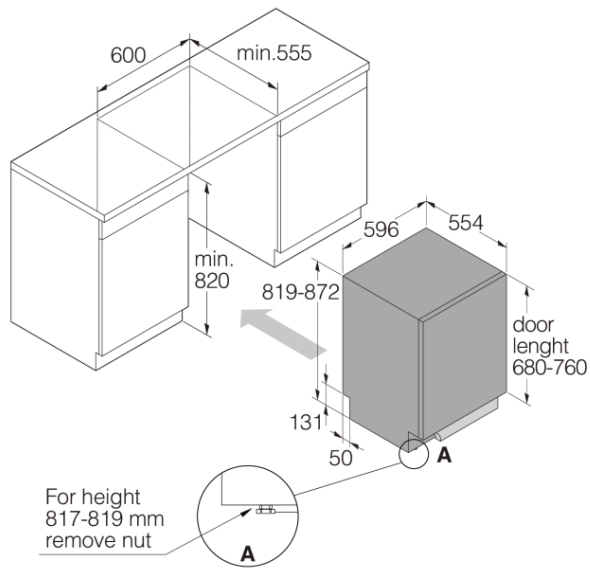

Fully integrated dishwasher XL