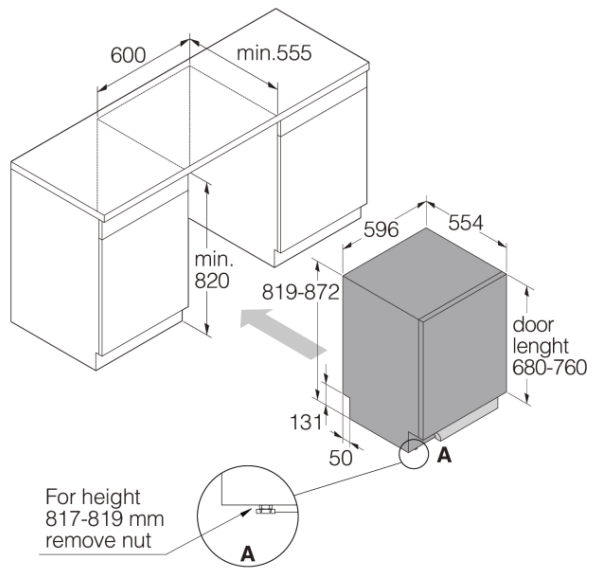

Design og tilpasning

- Dørfjær kan justeres fra fronten
- Bakre føtter kan justeres fra fronten
- Borrelås til enkel installasjon av dørfront
- ErgoHeight
- For montering av møbeldør 680-760 mm
- Min. nichebredde : 600 mm
- Min. nichehøyde: 820 mm
- Dybde (inkl. veggavstand): 560 mm
- Innstillbar høyde: 53 mm

Dimensjoner

- Bredder: 596 mm
- Høyde: 819 mm
- Dybde: 554 mm
- Produktets max. høyde: 872 mm
- Ledningslengde: 1730 mm
- Dybde når døren er åpen: 1191 mm
- Lengde på inntaksslange: 163 cm
- Lengde på avløpsslange: 200 cm

Logistisk informasjon

- Emballasje bredde: 640 mm
 - Emballasje høyde: 890 mm
 - Emballasje dybde: 680 mm
 - Bruttovekt: 41,5 kg
 - Varenr.: 739405
 - EAN kode: 3838782576225
 - Designtype: Husholdningsprodukt
 - Design: Logic
-