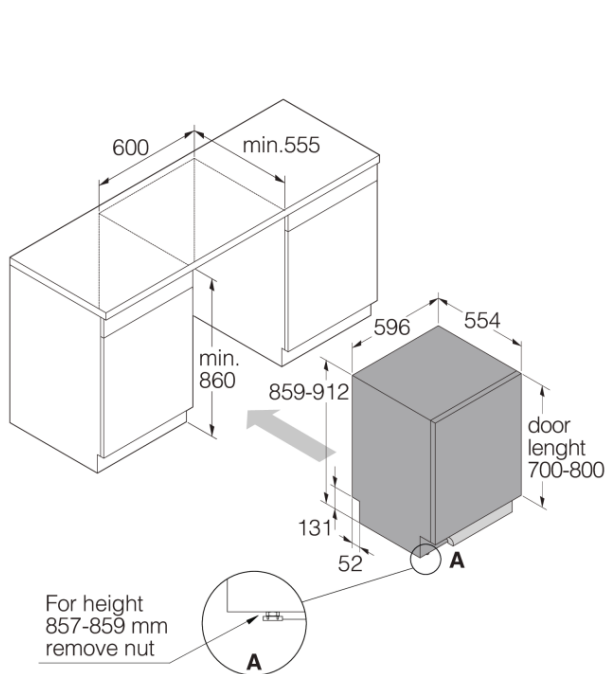

Дизайн та компонування

- Двірні пружини, що регулюються спереду
- Регулювання висоти задньої ніжки спереду
- монтажні липучки для зручності навішування дверцят
- Спрощене встановлення з інтегрованим анти-сифоном
- Розмір панелі дверцят 700-800 мм
- Мін. ширина ніші: 600 мм
- Мін. висота ніші: 860 мм
- Глибина ніші (з урахуванням відстані до стіни): 560 мм
- Регулювання висоти: 53 мм

Розміри

- Ширина: 596 мм

(Мельбурн, Австралія)
Телефон: 1300 00 2756 - Факс: 03 8551 2220
Електронна адреса:

Inspired by Scandinavia

- Висота: 859 мм
- Глибина: 554 мм
- Максимальна висота приладу: 912 мм
- Приєднувальний кабель: 1730 мм
- Глибина із відчиненими дверцятами: 1231 мм
- Довжина заливного шлангу: 163 см
- Довжина зливного шлангу: 200 см

Специфікація

- Ширина в упаковці: 640 мм
- Висота в упаковці: 930 мм
- Глибина в упаковці: 680 мм
- Вага брутто: 52,6 кг
- Шифр приладу: 739403
- EAN код: 3838782572166

DW60 Fully integrated dishwasher XXL