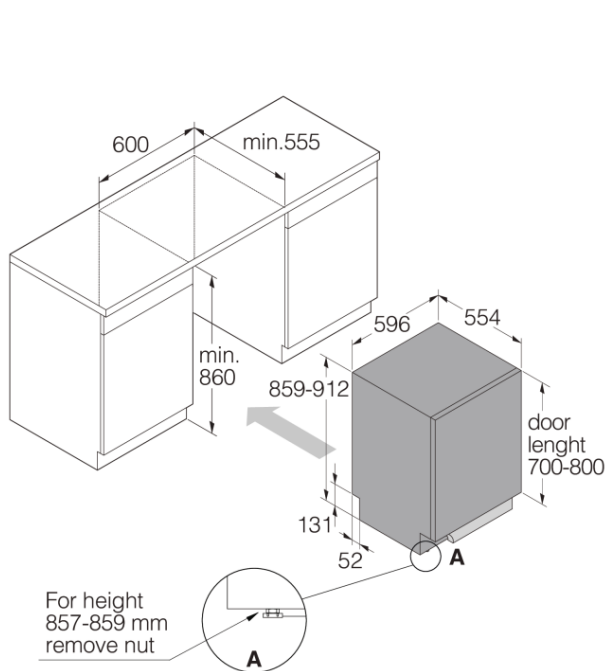

Дизайн та компонування

- Двірні пружини, що регулюються спереду
- Регулювання висоти задньої ніжки спереду
- монтажні липучки для зручності навішування дверцят
- Спрощене встановлення з інтегрованим анти-сифоном
- Розмір панелі дверцят 700-800 мм
- Мін. ширина ніші: 600 мм
- Мін. висота ніші: 860 мм
- Глибина ніші (з урахуванням відстані до стіни): 560 мм
- Регулювання висоти: 53 мм

Розміри

- Ширина: 596 мм

(Мельбурн, Австралія)
Телефон: 1300 00 2756 - Факс: 03 8551 2220
Електронна адреса:

Inspired by Scandinavia

- Висота: 859 мм
- Глибина: 554 мм
- Максимальна висота приладу: 912 мм
- Приєднувальний кабель: 1730 мм
- Глибина із відчиненими дверцятами: 1231 мм
- Довжина заливного шлангу: 163 см
- Довжина зливного шлангу: 200 см

Специфікація

- Ширина в упаковці: 640 мм
- Висота в упаковці: 930 мм
- Глибина в упаковці: 680 мм
- Вага брутто: 52,6 кг
- Шифр приладу: 739403
- EAN код: 3838782572166

DW60 Fully integrated dishwasher XXL