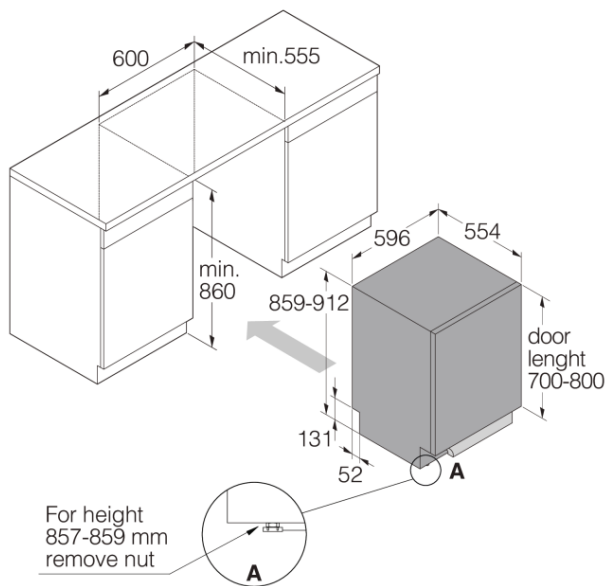

- Экстрагиена с УФ-технологией
- ЭКО режим
- Ускоренный режим
- Ночной режим
- Интенсивный режим
- Супер полоскание

Дизайн и встраивание

- Фронтальная регулировка натяжения дверных пружин
- Задняя ножка, регулируемая спереди
- "Липучки" для удобного монтажа двери
- ErgoHeight
- Минимальная высота ниши: 600 мм
- Минимальная высота ниши: 860 мм
- Глубина (включая расстояние от стены): 560 мм
- Регулировка высоты: 53 мм

Размеры

- Ширина: 596 мм
- Высота: 859 мм
- Глубина: 554 мм
- Максимальная высота машины: 912 мм
- Длина присоединительного кабеля: 1730 мм
- Глубина с открытой дверцей: 1231 мм
- Длина заливного шланга: 163 см
- Длина сливного шланга: 200 см

Логистическая информация

- Ширина в упаковке: 640 мм
- Высота в упаковке: 930 мм
- Глубина в упаковке: 680 мм
- Вес брутто: 52,6 кг
- Артикул: 739403
- EAN-код: 3838782572166
- Область использования: бытовая
- Дизайн линия: Style