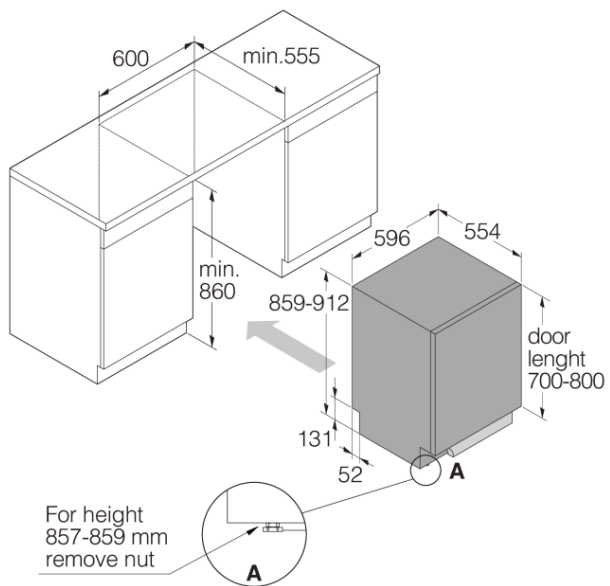

#### Дизайн и встраивание

- Фронтальная регулировка натяжения дверных пружин
- Задняя ножка, регулируемая спереди
- "Липучки" для удобного монтажа двери
- ErgoHeight
- Минимальная высота ниши: 600 мм
- Минимальная высота ниши: 860 мм
- Глубина (включая расстояние от стены): 560 мм
- Регулировка высоты: 53 мм

#### Размеры

- Ширина: 596 мм
- Высота: 859 мм
- Глубина: 554 мм
- Максимальная высота машины: 912 мм
- Длина присоединительного кабеля: 1730 мм
- Глубина с открытой дверцей: 1231 мм
- Длина заливного шланга: 163 см
- Длина сливного шланга: 200 см

#### Логистическая информация

- Ширина в упаковке: 640 мм
- Высота в упаковке: 930 мм
- Глубина в упаковке: 680 мм
- Вес брутто: 52,6 кг
- Артикул: 739403
- EAN-код: 3838782572166
- Область использования: бытовая
- Дизайн линия: Style